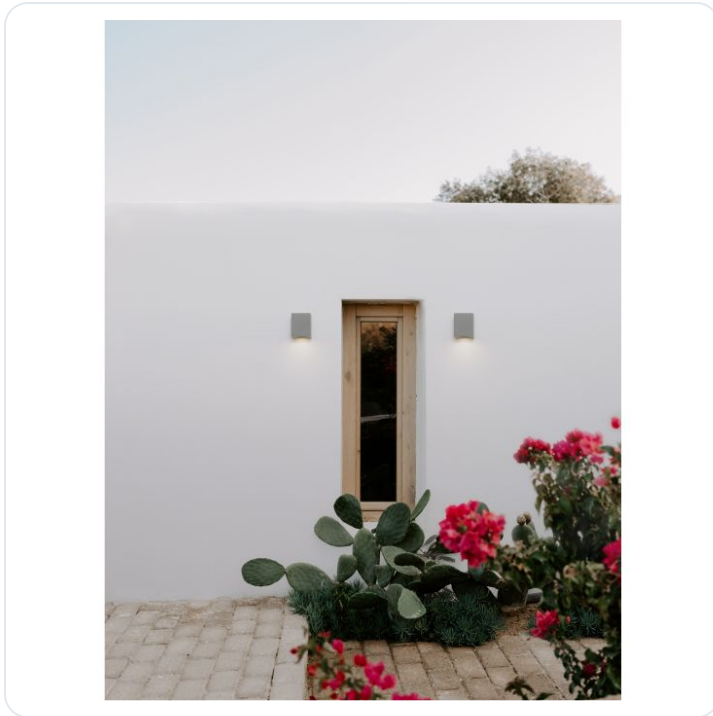

EMILE

Datablad productinformatie

PRODUCTGEGEVENS

SKU: EMILE-CONF

Productpagina:

[Bekijk product op wolfs.nl](#)

EMILE

Varianten

Foto	Naam	SKU	Adviesprijs excl. BTW
	EMILE Gray Cement Glass Diffuser LED 5 W Bekijk product	062025447	€ 74,43
	EMILE Gray Cement Glass Diffuser LED 5 W Bekijk product	062025448	€ 74,43