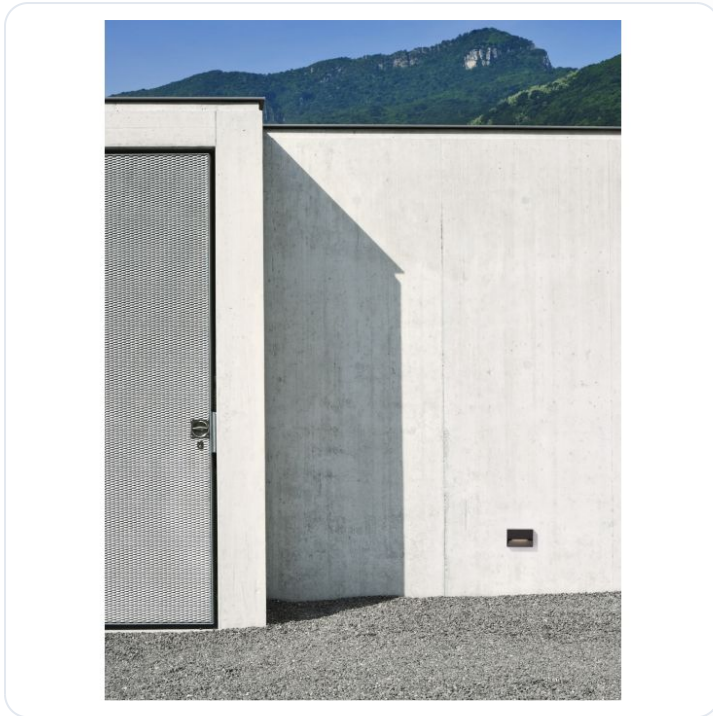

VISION Anthracite Die-Casting Aluminium

Datablad productinformatie

ADVIESPRIJS EXCL. BTW

€ 48,77

PRODUCTGEGEVENS

SKU: 062025320

Productpagina:

[Bekijk product op wolfs.nl](#)

VISION Anthracite Die-Casting Aluminium

Omschrijving

Wandopbouwarmatuur Vision, LED 1.5W, 3000K, 34Lm, 220-240V, lichtbundel 50°, uitgevoerd in aluminium in de kleur antraciet [L: 10 W: 2.9 H: 6.7 cm] IP54