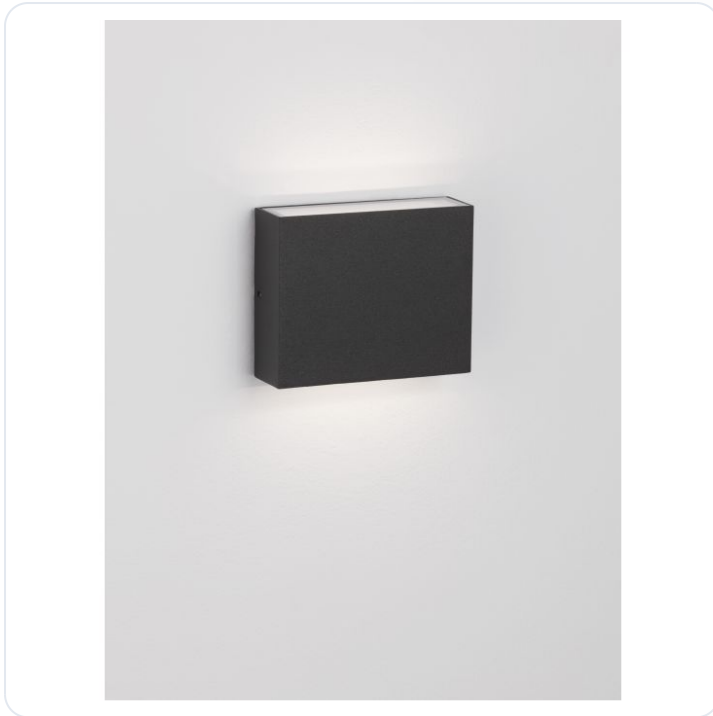

DEWI Anthracite Die-Casting Aluminium &

Datablad productinformatie

ADVIESPRIJS EXCL. BTW

€ 82,13

PRODUCTGEGEVENS

SKU: 062025315

Productpagina:

[Bekijk product op wolfs.nl](#)

DEWI Anthracite Die-Casting Aluminium &

Omschrijving

Wand opbouw armatuur Dewi. LED 7,7W, 220-240V, 296Lm, 3000K, bundel 253°, up/down. Uitgevoerd in antreciet aluminium met opaal afscherming. [L:118mm B:38mm H:97mm]