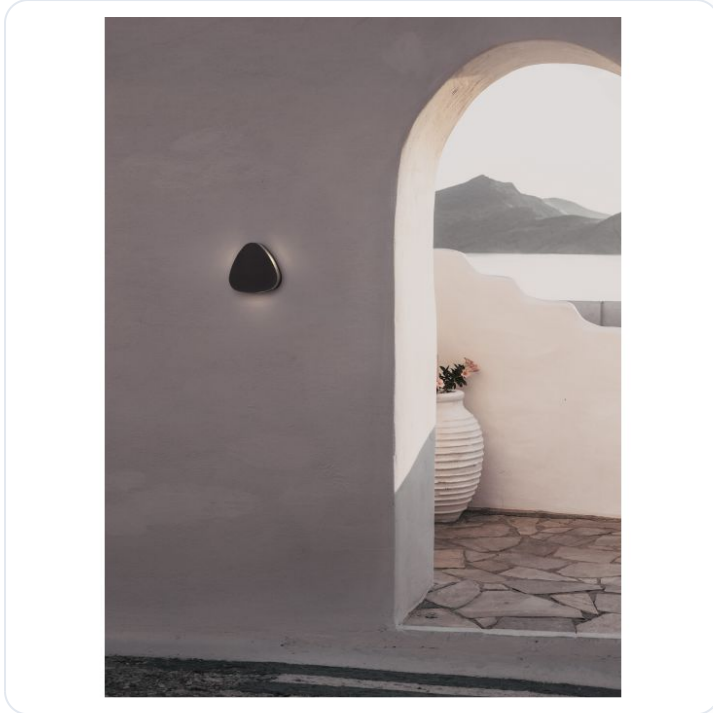

COMBO Anthracite Die-Casting Aluminium &

Datablad productinformatie

ADVIESPRIJS EXCL. BTW

€ 66,73

PRODUCTGEGEVENS

SKU: 062025311

Productpagina:

[Bekijk product op wolfs.nl](#)

COMBO Anthracite Die-Casting Aluminium &

Omschrijving

COMBO Anthracite Die-Casting Aluminium & Clear Acrylic LED 7.5 Watt 265Lm 3000K 220-240V Beam Angle 170° IP65 D: 16 W: 4.6
H: 15.5 cm