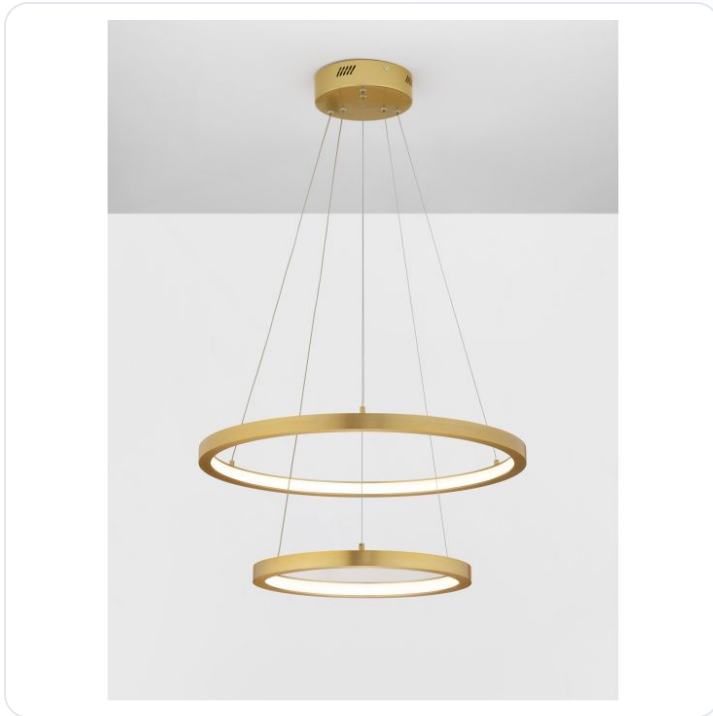

# EMPATIA LED Pendant Light SMD Epistar TR

Datablad productinformatie

ADVIESPRIJS EXCL. BTW

**€ 528,72**

PRODUCTGEGEVENS

**SKU:** 062025225

**Productpagina:**

[Bekijk product op wolfs.nl](#)

EMPATIA LED Pendant Light SMD Epistar TR

## Omschrijving

EMPATIA LED Pendant Light SMD Epistar TRAIC Driver 60W 3000K Aluminium Bronze 600+395\*2000mm