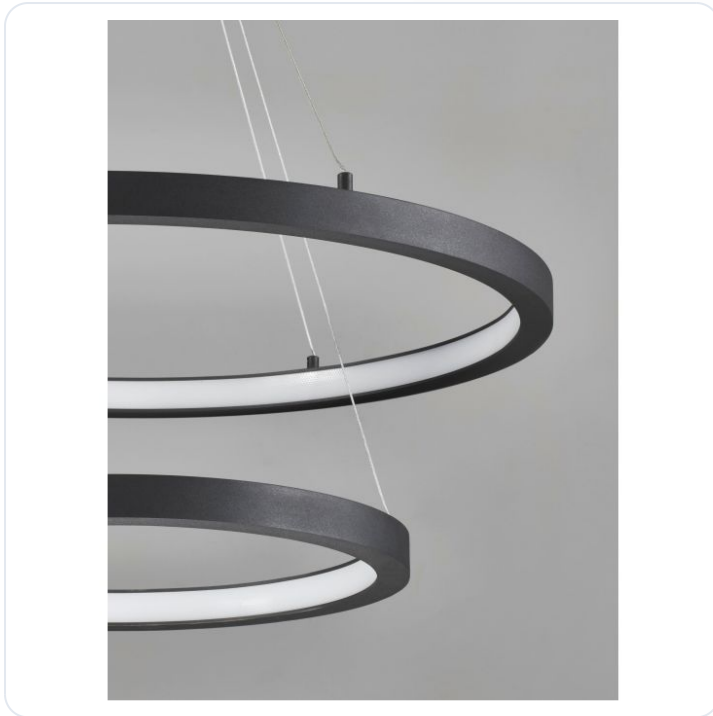

EMPATIA LED Pendant Light SMD Epistar TR

Datablad productinformatie

ADVIESPRIJS EXCL. BTW

€ 497,92

PRODUCTGEGEVENS

SKU: 062025223

Productpagina:

[Bekijk product op wolfs.nl](#)

EMPATIA LED Pendant Light SMD Epistar TR

Omschrijving

Decoratief pendelarmatuur EMPATIA LED, uitgevoerd in de kleur zwart met opalen afscherming (ook verkrijgbaar in de keur Brass Gold of sandy white) , inclusief geïntegreerde dimbare Driver, 60W 3000K, Ø = 600+395mm Hmax=2000mm