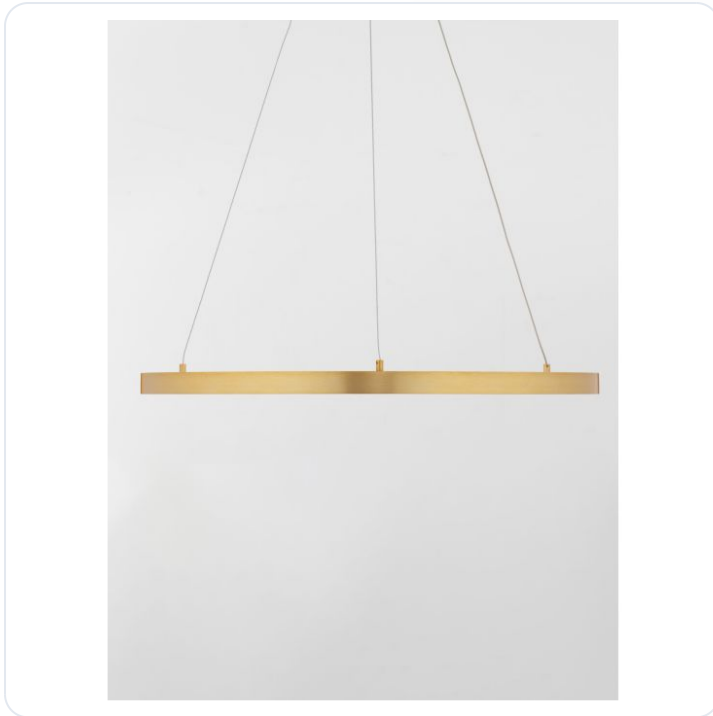

EMPATIA LED Pendant Light SMD TRAIC Driv

Datablad productinformatie

ADVIESPRIJS EXCL. BTW

€ 354,19

PRODUCTGEGEVENS

SKU: 062025222

Productpagina:

[Bekijk product op wolfs.nl](#)

EMPATIA LED Pendant Light SMD TRAIC Driv

Omschrijving

EMPATIA LED Pendant Light SMD TRAIC Driver 35W 3000K Bronze 600*600*2000mm

Afbeeldingen