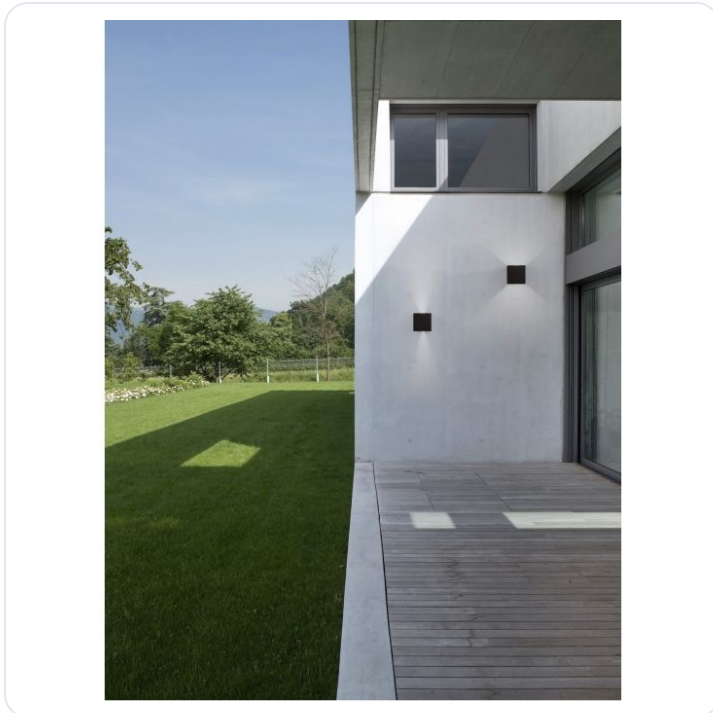

EPIC Black Aluminium LED 2x10 Watt 1950L

Datablad productinformatie

ADVIESPRIJS EXCL. BTW

€ 100,10

PRODUCTGEGEVENS

SKU: 062025189

Productpagina:

[Bekijk product op wolfs.nl](#)

EPIC Black Aluminium LED 2x10 Watt 1950L

Omschrijving

EPIC Black Aluminium LED 2x10 Watt 1950Lm 3000K 220-240 Volt 50Hz Adjustable Beam 0-90o IP54 L: 15 W: 15 H: 15 cm