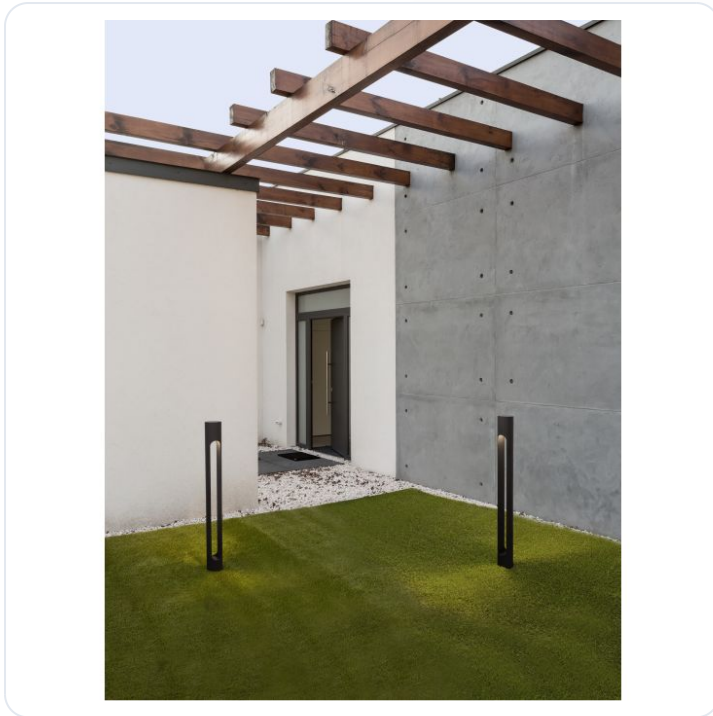

ELLERY Black Aluminium & Acrylic LED 12

Datablad productinformatie

ADVIESPRIJS EXCL. BTW

€ 120,63

PRODUCTGEGEVENS

SKU: 062025133

Productpagina:

[Bekijk product op wolfs.nl](#)

ELLERY Black Aluminium & Acrylic LED 12

Omschrijving

ELLERY Black Aluminium & Acrylic LED 12 Watt 372Lm 3000K 100-240V IP65 D: 8 H: 80 cm