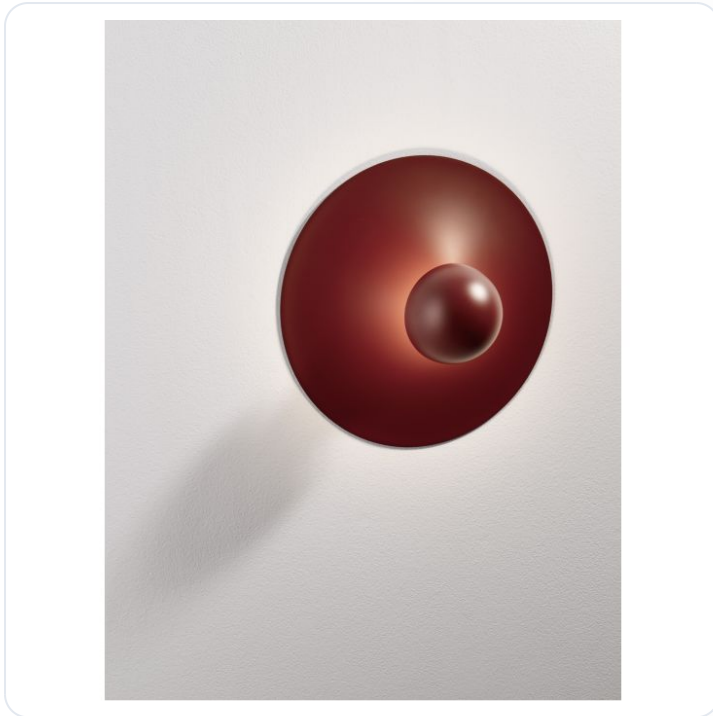

Edem Red Aluminium & Steel LED 9 Watt 2

Datablad productinformatie

ADVIESPRIJS EXCL. BTW

€ 112,93

PRODUCTGEGEVENS

SKU: 062027168

Productpagina:

[Bekijk product op wolfs.nl](#)

Edem Red Aluminium & Steel LED 9 Watt 2

Omschrijving

Edem Red Aluminium & Steel LED 9 Watt 220-240Volt 315Lm 3000K IP20 D: 25 H: 11 cm

Afbeeldingen