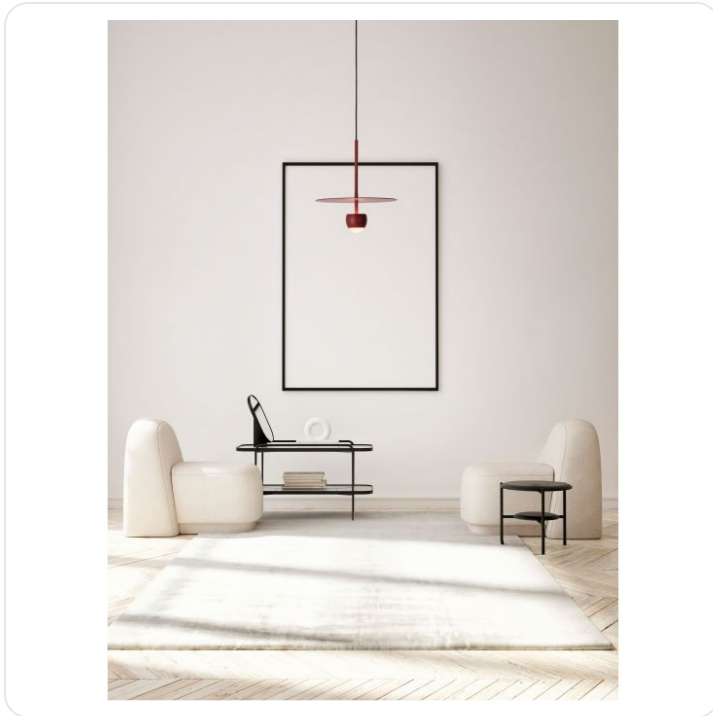

Edem Sandy Red Aluminium & Steel LED 8

Datablad productinformatie

ADVIESPRIJS EXCL. BTW

€ 141,16

PRODUCTGEGEVENS

SKU: 062026668

Productpagina:

[Bekijk product op wolfs.nl](#)

Edem Sandy Red Aluminium & Steel LED 8

Omschrijving

Edem Sandy Red Aluminium & Steel LED 8 Watt 220-240Volt 590Lm 3000K IP20 D: 30 H: 217 cm

Afbeeldingen