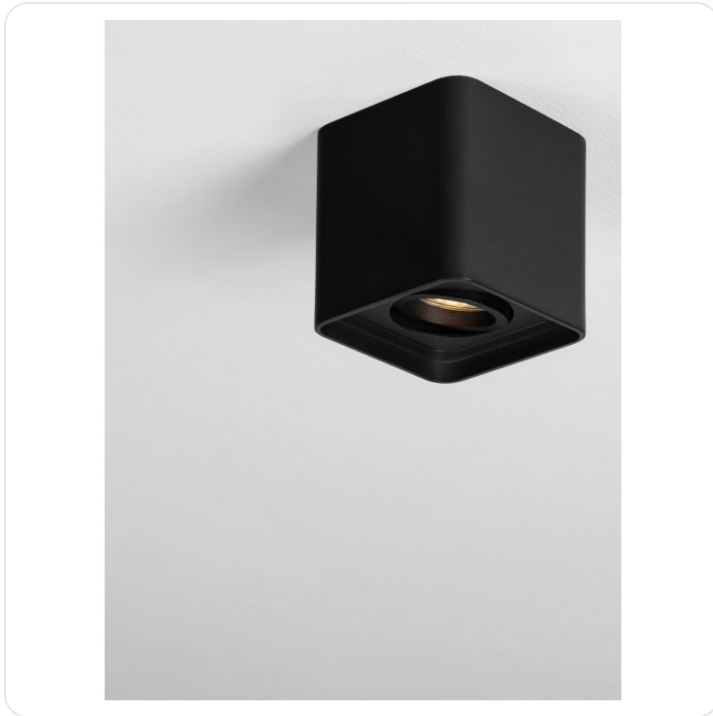

Monique Sandy Black Aluminium LED GU10

Datablad productinformatie

ADVIESPRIJS EXCL. BTW

€ 30,80

PRODUCTGEGEVENS

SKU: 062027150

Productpagina:

[Bekijk product op wolfs.nl](#)

Monique Sandy Black Aluminium LED GU10

Omschrijving

Monique Sandy Black Aluminium LED GU10 1x10 Watt 100-240 Volt IP20 Build Excluded L:8.5 W:8.5 H:10 cm

Afbeeldingen