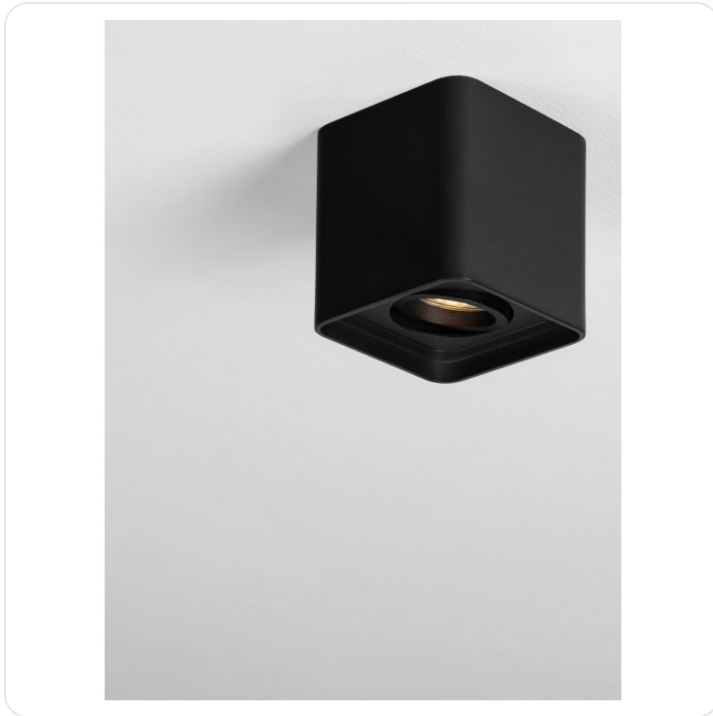

# Monique

Datablad productinformatie

PRODUCTGEGEVENS

**SKU:** MONIQUE-CONF

**Productpagina:**

[Bekijk product op wolfs.nl](#)

Monique

## Varianten

Foto	Naam	SKU	Adviesprijs excl. BTW
	<b>RENDE Sandy White Aluminium LED GU10 1x1</b> <a href="#">Bekijk product</a>	062024918	€ 30,80
	<b>RENDE Sandy Black Aluminium LED GU10 1x1</b> <a href="#">Bekijk product</a>	062024919	€ 30,80
	<b>Monique Sandy Black Aluminium LED GU10</b> <a href="#">Bekijk product</a>	062027150	€ 30,80
	<b>Monique Sandy White Aluminium LED GU10</b> <a href="#">Bekijk product</a>	062027151	€ 30,80