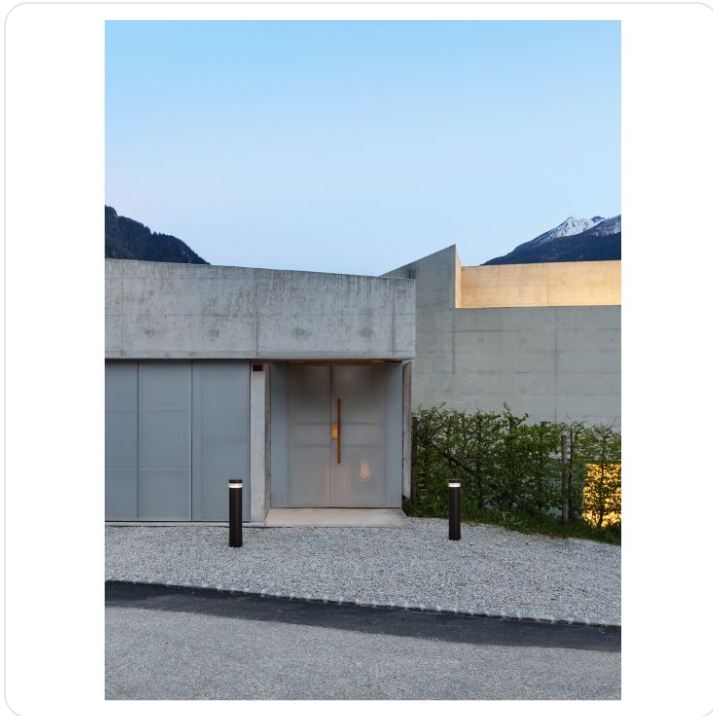

TALA Black Aluminium & Acrylic LED 12 Wa

Datablad productinformatie

ADVIESPRIJS EXCL. BTW

€ 146,30

PRODUCTGEGEVENS

SKU: 062024883

Productpagina:

[Bekijk product op wolfs.nl](#)

TALA Black Aluminium & Acrylic LED 12 Wa

Omschrijving

Bolder Armatuur Tala. LED 12W, 3000K, 594Lm, Bundel 180°, Uitgevoerd in de kleur zwart. [Ø:134mm, H:700mm] IP54