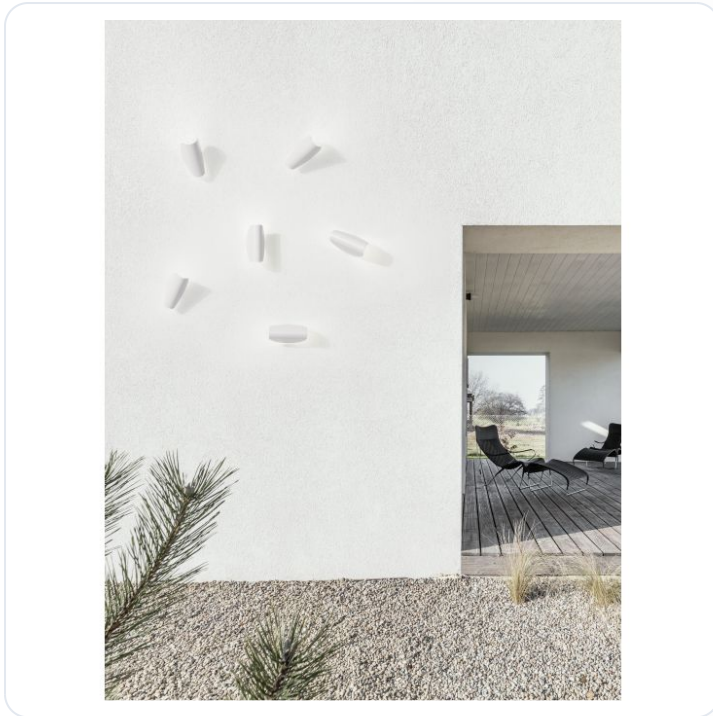

ARABELLA White Aluminium & Clear Glass L

Datablad productinformatie

ADVIESPRIJS EXCL. BTW

€ 77,00

PRODUCTGEGEVENS

SKU: 062024878

Productpagina:

[Bekijk product op wolfs.nl](#)

ARABELLA White Aluminium & Clear Glass L

Omschrijving

ARABELLA White Aluminium & Clear Glass LED 6 Watt 398Lm 3000K 135mA 100-240V Beam Angle 50° IP54 L: 11 W: 9 H: 18 cm