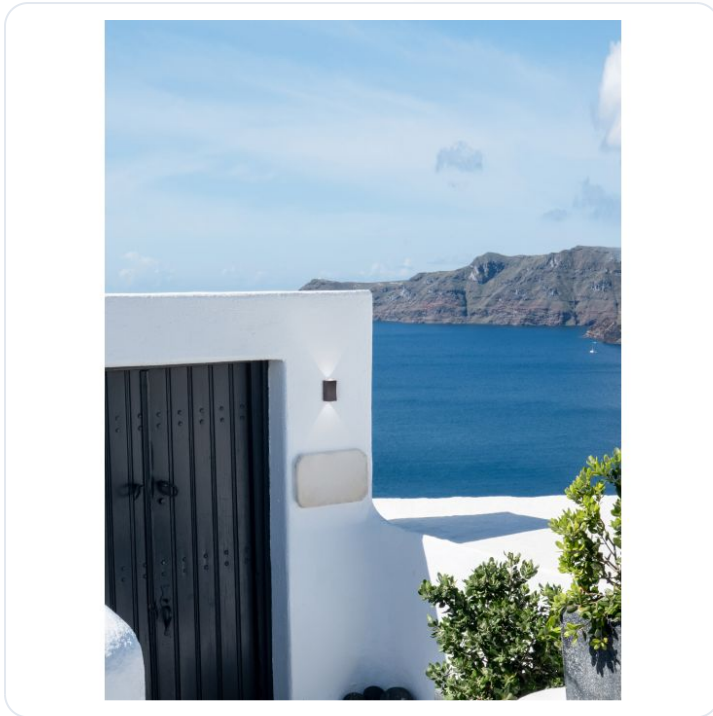

DEWEI Black Aluminum & Acrylic LED 2x2 W

Datablad productinformatie

ADVIESPRIJS EXCL. BTW

€ 35,93

PRODUCTGEGEVENS

SKU: 062024876

Productpagina:

[Bekijk product op wolfs.nl](#)

DEWEI Black Aluminum & Acrylic LED 2x2 W

Omschrijving

DEWEI Black Aluminum & Acrylic LED 2x2 Watt 400Lm 3000K 500mA 100-240V Beam Angle 68° IP54 Light Up & Down L: 5 W: 4 H: 9 cm