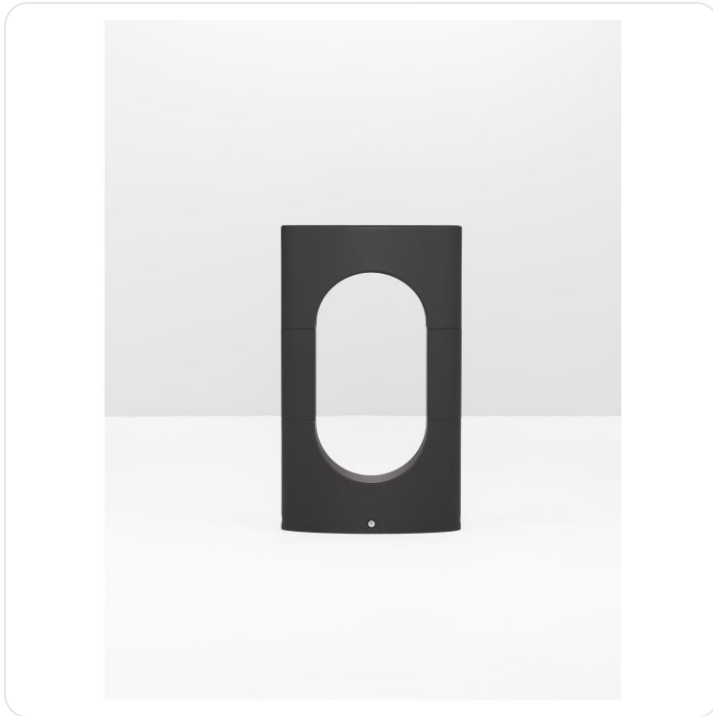

PORTAL Black Aluminium & Acrylic LED 13.

Datablad productinformatie

ADVIESPRIJS EXCL. BTW

€ 174,53

PRODUCTGEGEVENS

SKU: 062024674

Productpagina:

[Bekijk product op wolfs.nl](#)

PORTAL Black Aluminium & Acrylic LED 13.

Omschrijving

PORTAL Black Aluminium & Acrylic LED 13.5 Watt 890Lm 3000K 220-240 Volt Beam Angle 296° IP54 L: 17.8 W: 6.9 H: 30 cm

Afbeeldingen