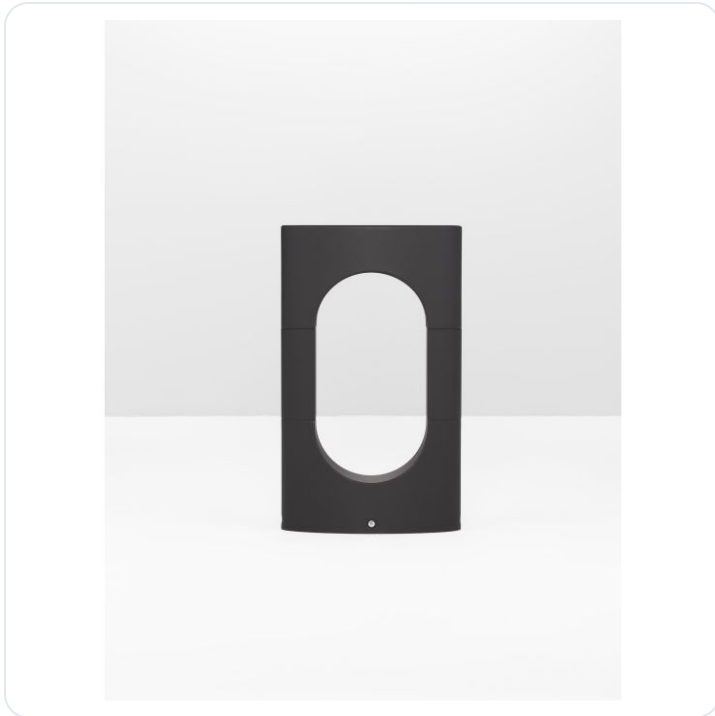

## PORTAL Black Aluminium & Acrylic LED 13.

Datablad productinformatie

ADVIESPRIJS EXCL. BTW

**€ 174,53**

PRODUCTGEGEVENS

**SKU:** 062024674

**Productpagina:**

[Bekijk product op wolfs.nl](#)

PORTAL Black Aluminium & Acrylic LED 13.

### Omschrijving

PORTAL Black Aluminium & Acrylic LED 13.5 Watt 890Lm 3000K 220-240 Volt Beam Angle 296° IP54 L: 17.8 W: 6.9 H: 30 cm