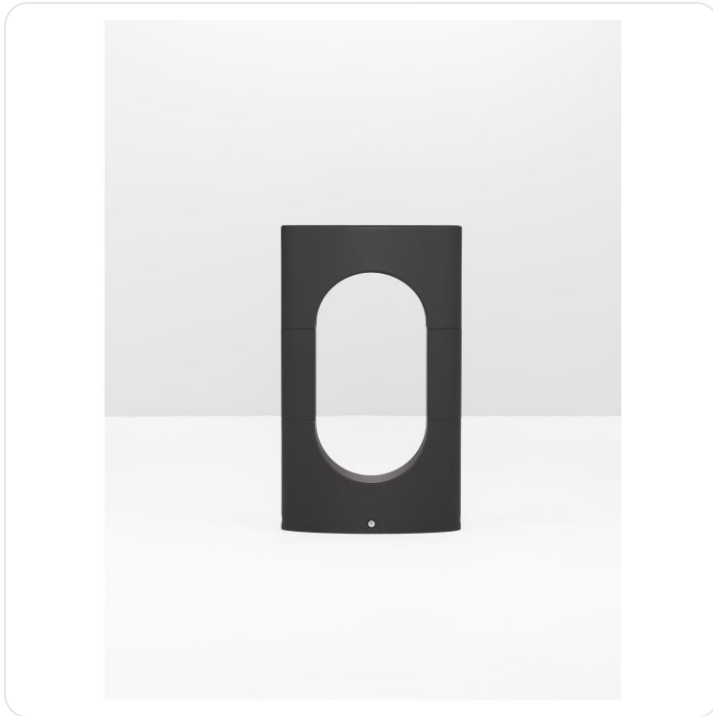

PORTAL

Datablad productinformatie

PRODUCTGEGEVENS

SKU: PORTAL-CONF

Productpagina:

[Bekijk product op wolfs.nl](#)

PORTAL

Varianten