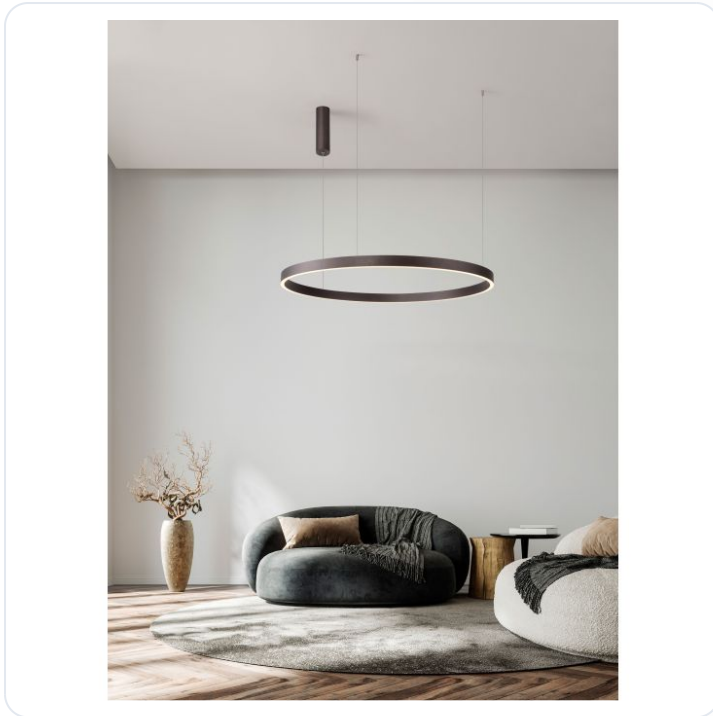

## Elowen Triac Dimmable Brushed Brown Cof

Datablad productinformatie

ADVIESPRIJS EXCL. BTW

**€ 608,28**

PRODUCTGEGEVENS

**SKU:** 062026789

**Productpagina:**

[Bekijk product op wolfs.nl](#)

Elowen Triac Dimmable Brushed Brown Cof

### Omschrijving

Elowen Triac Dimmable Brushed Brown Coffee Aluminium & Silicone LED 106 Watt 4899 Lm 220-240 Volt 3000K IP20 light up & down D: 98 H: 200cm