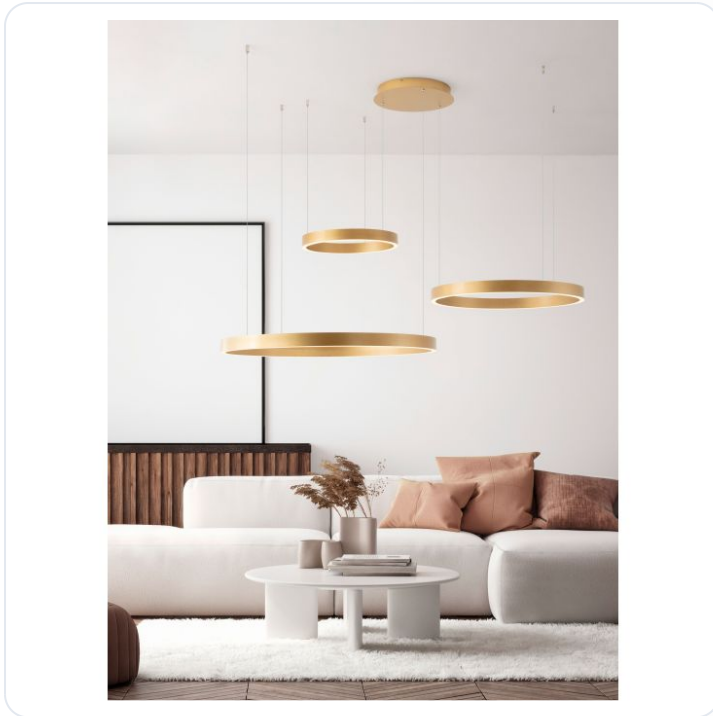

ELOWEN Triac Dimmable Brushed Gold Alum

Datablad productinformatie

ADVIESPRIJS EXCL. BTW

€ 1.188,34

PRODUCTGEGEVENS

SKU: 062026325

Productpagina:

[Bekijk product op wolfs.nl](#)

ELOWEN Triac Dimmable Brushed Gold Alum

Omschrijving

ELOWEN Triac Dimmable Brushed Gold Aluminium & Silicone LED 181 Watt 8891 Lm 230 Volt 3000K IP20 light up & down L: 148 W: 106 (D: 40-60-80) H: 250 cm

Afbeeldingen