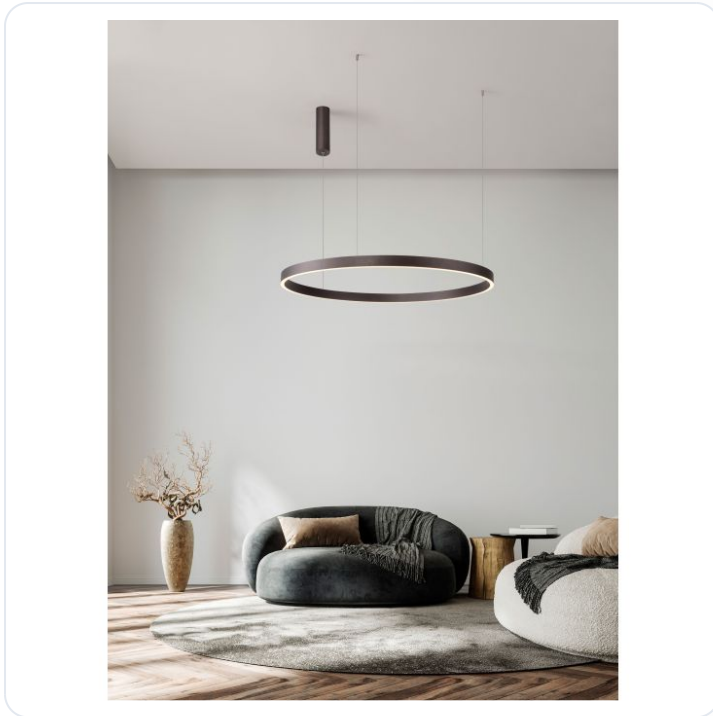

ELOWEN Triac Dimmable Brushed Brown Cof

Datablad productinformatie

ADVIESPRIJS EXCL. BTW

€ 608,28

PRODUCTGEGEVENS

SKU: 062026323

Productpagina:

[Bekijk product op wolfs.nl](#)

ELOWEN Triac Dimmable Brushed Brown Cof

Omschrijving

ELOWEN Triac Dimmable Brushed Brown Coffee Aluminium & Silicone LED 106 Watt 4899 Lm 220 Volt 3000K IP20 light up & down
D: 98 H: 200cm

Afbeeldingen