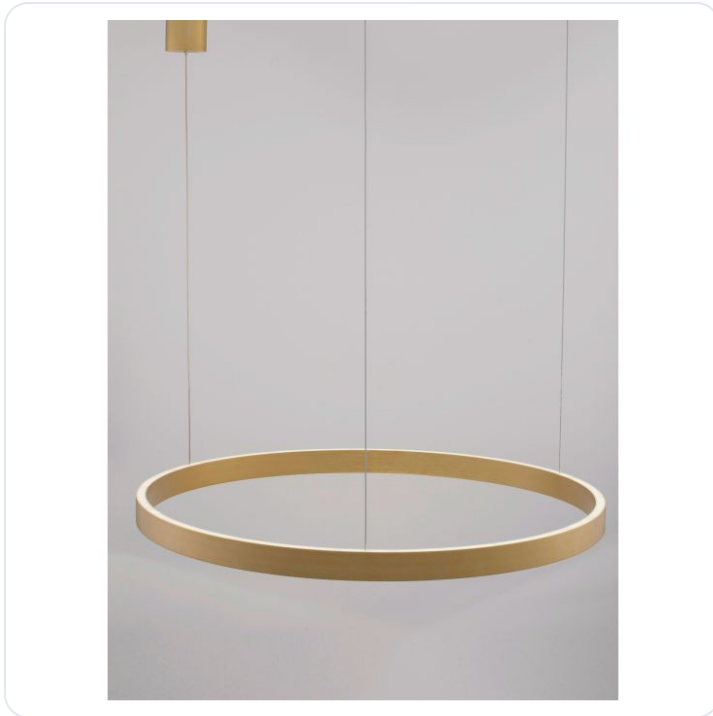

ELOWEN Pendant Lamp Brushed Gold Alumini

Datablad productinformatie

ADVIESPRIJS EXCL. BTW

€ 528,72

PRODUCTGEGEVENS

SKU: 062025289

Productpagina:

[Bekijk product op wolfs.nl](#)

ELOWEN Pendant Lamp Brushed Gold Alumini

Omschrijving

ELOWEN Pendant Lamp Brushed Gold Aluminium & Silicone LED 80W 3000K D:80 H:150

Afbeeldingen