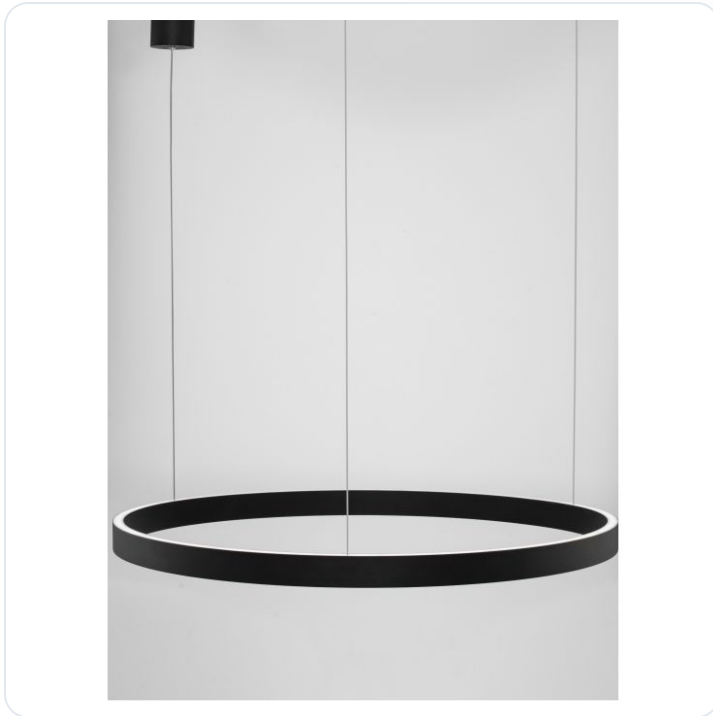

ELOWEN Pendant Lamp Sandy Black Aluminium

Datablad productinformatie

ADVIESPRIJS EXCL. BTW

€ 505,62

PRODUCTGEGEVENS

SKU: 062025288

Productpagina:

[Bekijk product op wolfs.nl](#)

ELOWEN Pendant Lamp Sandy Black Aluminium

Omschrijving

Pendelarmatuur Elowen. LED 77W, 3000K, 3323Lm, Triac dimbaar. Voorzien van LED up & down. Vervaardigd uit aluminium, uitgevoerd in de kleur zwart voorzien van opalen afscherming. [Ø800mm, H:50mm, pendel hoogte max:1500mm] IP20