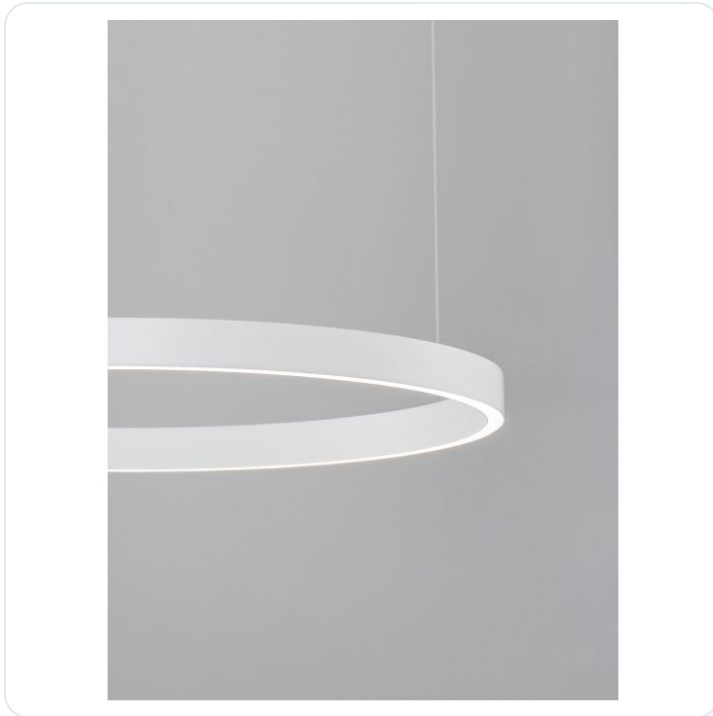

## ELOWEN Pendant Lamp Sandy White Aluminium

Datablad productinformatie

ADVIESPRIJS EXCL. BTW

**€ 505,62**

PRODUCTGEGEVENS

**SKU:** 062025287

**Productpagina:**

[Bekijk product op wolfs.nl](#)

ELOWEN Pendant Lamp Sandy White Aluminium

### Omschrijving

ELOWEN Pendant Lamp Sandy White Aluminium & Silicone LED 80W 3000K D:80 H:150