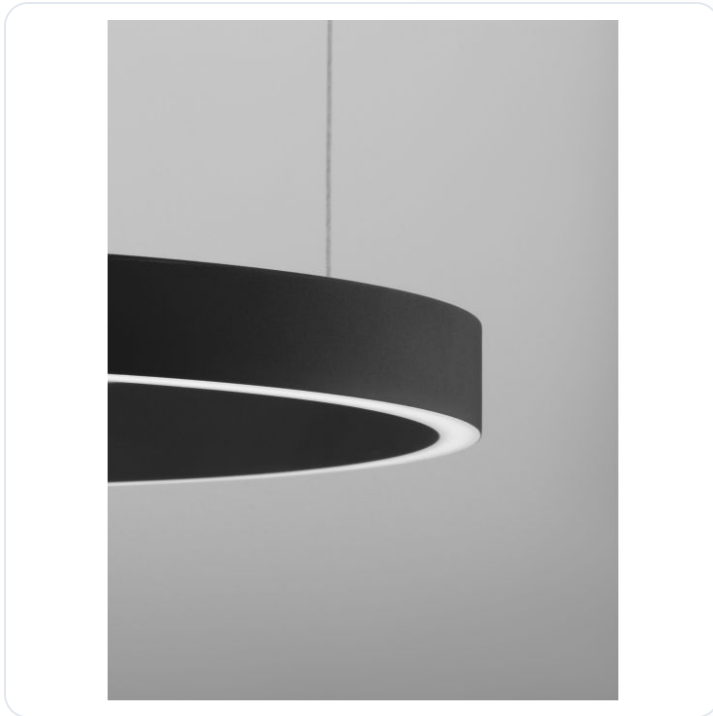

ELOWEN Pendant Lamp Sandy Black Aluminium

Datablad productinformatie

ADVIESPRIJS EXCL. BTW

€ 418,36

PRODUCTGEGEVENS

SKU: 062025285

Productpagina:

[Bekijk product op wolfs.nl](#)

ELOWEN Pendant Lamp Sandy Black Aluminium

Omschrijving

ELOWEN Pendant Lamp Sandy Black Aluminium & Silicone LED 60W 3000K D:60 H:150

Afbeeldingen