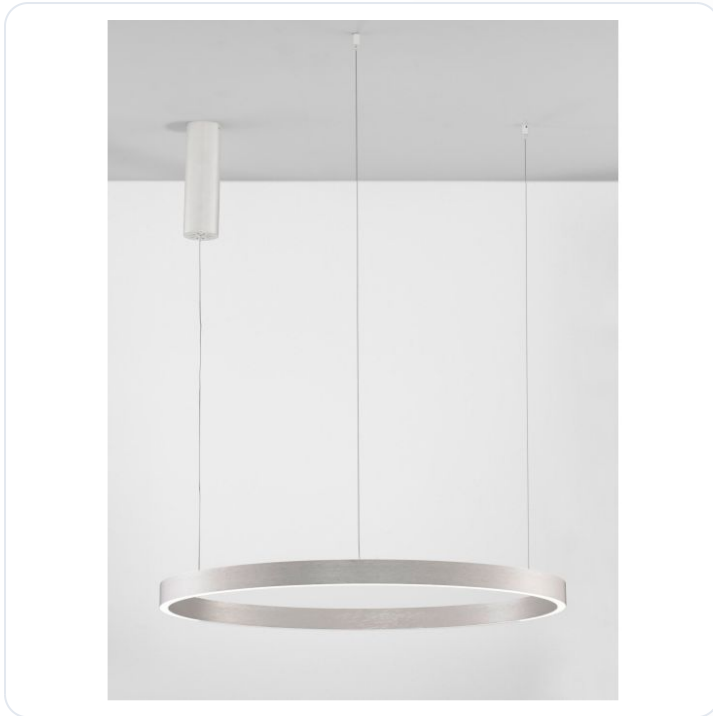

ELOWEN Brushed Silver 77W up&down 3000K

Datablad productinformatie

ADVIESPRIJS EXCL. BTW

€ 528,72

PRODUCTGEGEVENS

SKU: 062024670

Productpagina:

[Bekijk product op wolfs.nl](#)

ELOWEN Brushed Silver 77W up&down 3000K

Omschrijving

Pendelarmatuur Elowen Brushed Silver LED 77W, 3000K, 3323Lm, uitgevoerd in geborsteld aluminium in de kleur zilver. [Ø800 x 1500mm] IP20

Afbeeldingen