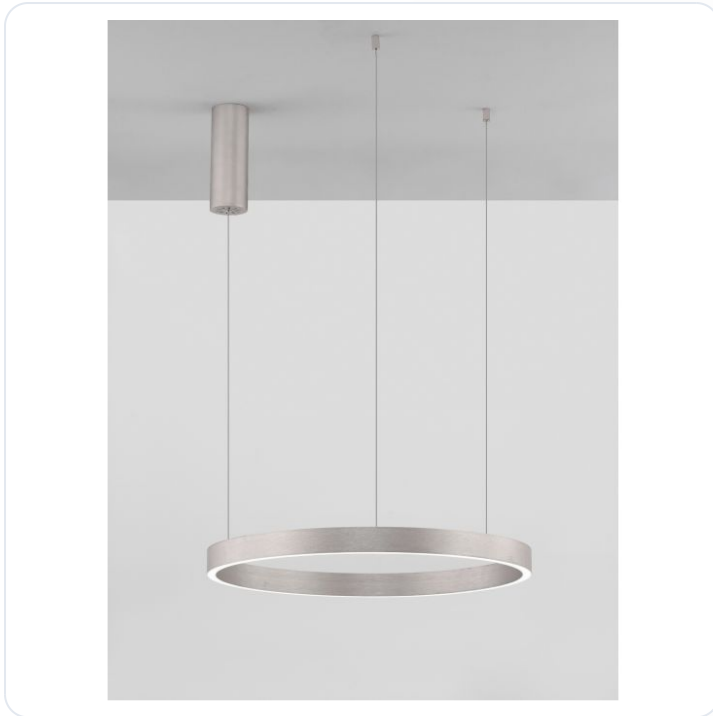

ELOWEN Brushed Silver 60W up&down 3000K

Datablad productinformatie

ADVIESPRIJS EXCL. BTW

€ 436,32

PRODUCTGEGEVENS

SKU: 062024669

Productpagina:

[Bekijk product op wolfs.nl](#)

ELOWEN Brushed Silver 60W up&down 3000K

Omschrijving

Pendelarmatuur Elowen, LED 60W Up & Down, 3000K, 2552 LM, vervaardigd uit zilverkleurig geborsteld aluminium. [Ø600 x 1500mm] IP20

Afbeeldingen