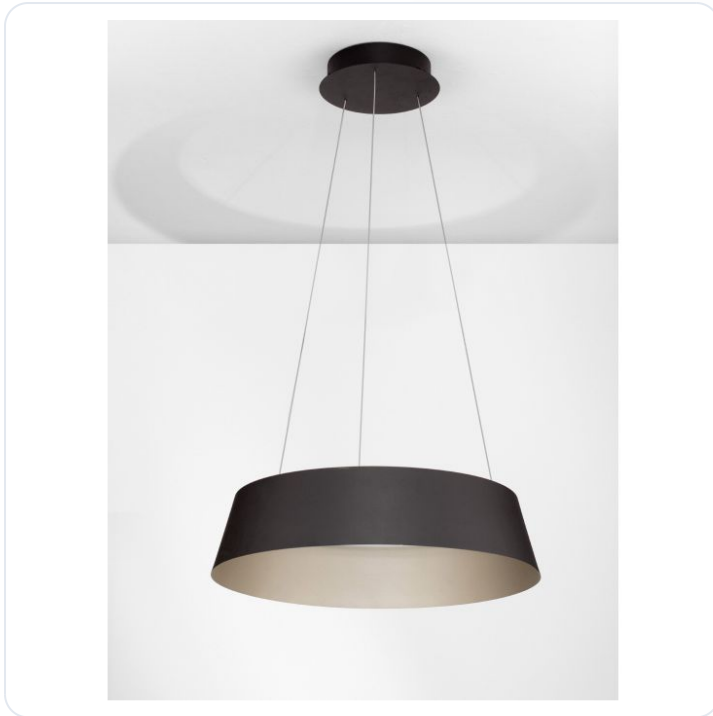

ALBA Sandy Black Aluminium Outside Champ

Datablad productinformatie

ADVIESPRIJS EXCL. BTW

€ 428,62

PRODUCTGEGEVENS

SKU: 062024532

Productpagina:

[Bekijk product op wolfs.nl](#)

ALBA Sandy Black Aluminium Outside Champ

Omschrijving

ALBA Sandy Black Aluminium Outside Champaign Gold Inside LED 50 Watt 230V 2196Lm 3000K IP20 D: 54 H: 200 cm

Afbeeldingen