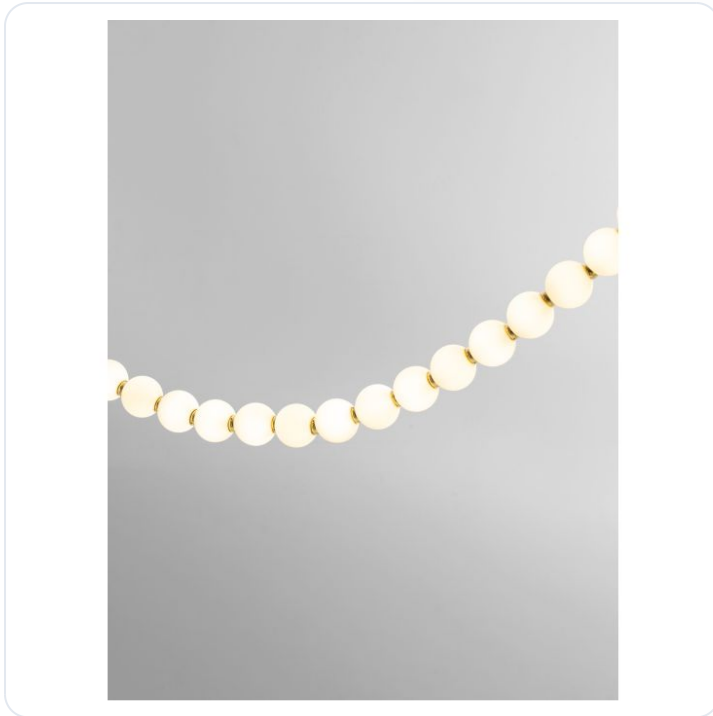

Perla Triac Dimmable Gold Metal & Opal

Datablad productinformatie

ADVIESPRIJS EXCL. BTW

€ 3.790,87

PRODUCTGEGEVENS

SKU: 062026585

Productpagina:

[Bekijk product op wolfs.nl](#)

Perla Triac Dimmable Gold Metal & Opal

Omschrijving

Perla Triac Dimmable Gold Metal & Opal Glass LED 109 Watt 220-240 Volt 9732Lm 3000K IP20 L: 500 H: 203,4 cm

Afbeeldingen