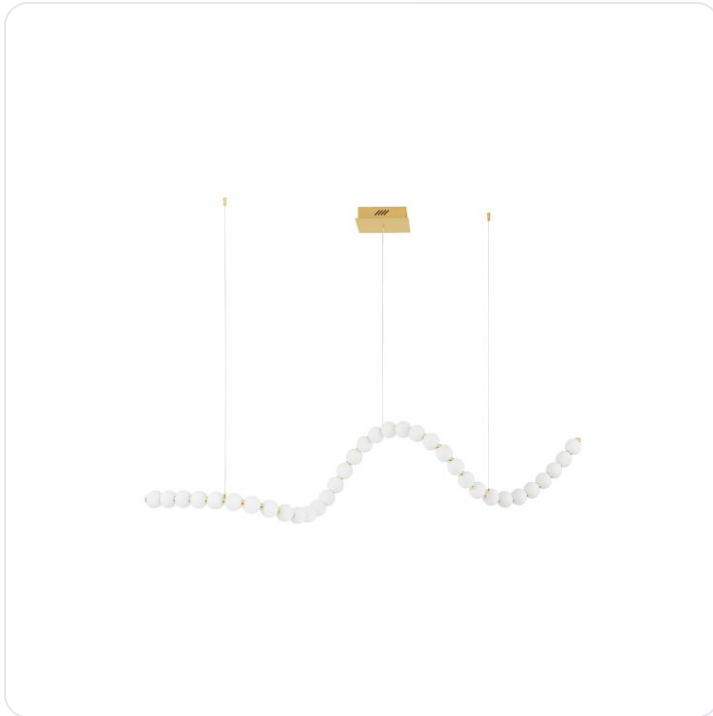

PERLA Triac Dimmable Gold Metal & Opal G

Datablad productinformatie

ADVIESPRIJS EXCL. BTW

€ 2.371,54

PRODUCTGEGEVENS

SKU: 062025920

Productpagina:

[Bekijk product op wolfs.nl](#)

PERLA Triac Dimmable Gold Metal & Opal G

Omschrijving

PERLA Triac Dimmable Gold Metal & Opal Glass LED 98 Watt 230 Volt 5563Lm 3000K IP20 Included Remote Control L: 167 W: 42 H: 200 cm Adjustable Height Included Remote control

Afbeeldingen