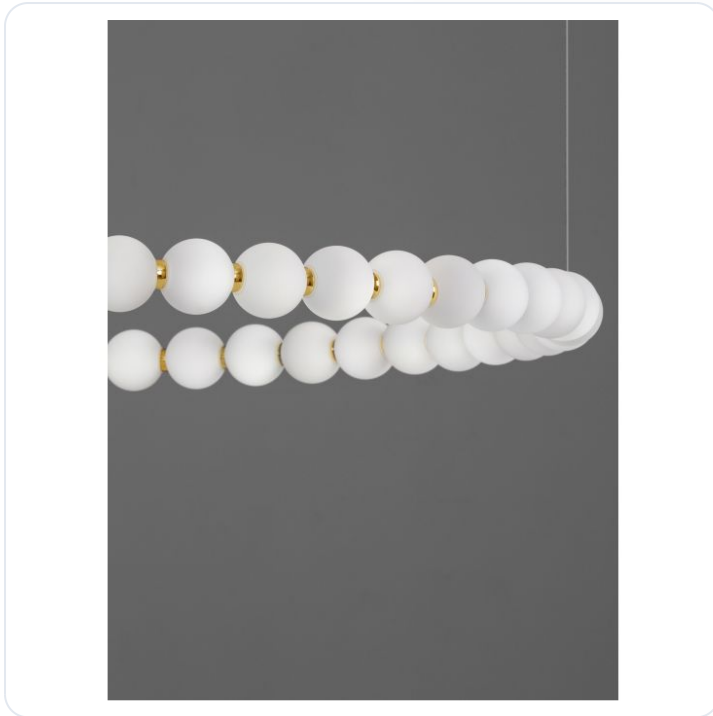

PERLA Gold Metal & Opal Glass LED 96 Wat

Datablad productinformatie

ADVIESPRIJS EXCL. BTW

€ 1.889,02

PRODUCTGEGEVENS

SKU: 062024541

Productpagina:

[Bekijk product op wolfs.nl](#)

PERLA Gold Metal & Opal Glass LED 96 Wat

Omschrijving

PERLA Gold Metal & Opal Glass LED 96 Watt 230 Volt 8075Lm 3000K IP20 Remote Control Included D: 104 H: 200 cm

Afbeeldingen