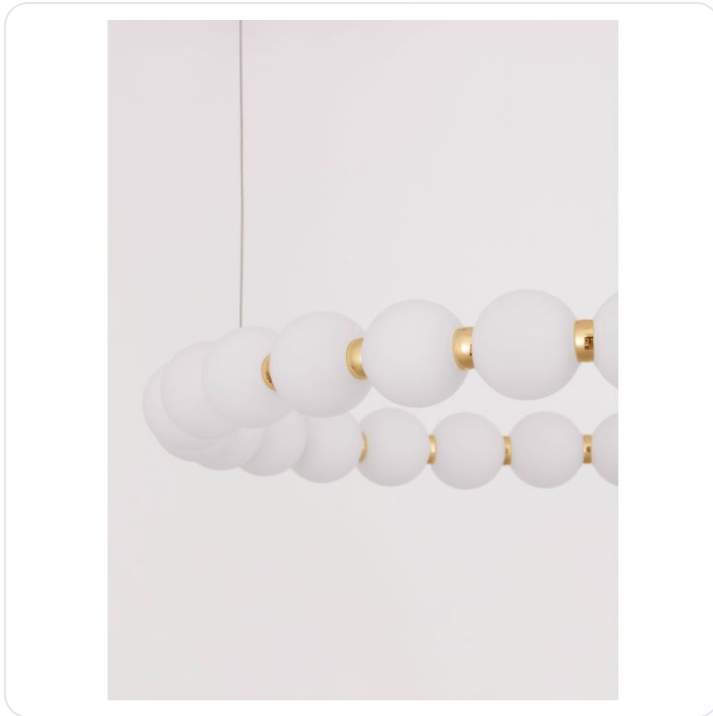

PERLA Gold Metal & Opal Glass LED 54 Wat

Datablad productinformatie

ADVIESPRIJS EXCL. BTW

€ 1.126,74

PRODUCTGEGEVENS

SKU: 062024539

Productpagina:

[Bekijk product op wolfs.nl](#)

PERLA Gold Metal & Opal Glass LED 54 Wat

Omschrijving

PERLA Gold Metal & Opal Glass LED 54 Watt 230 Volt 4731Lm 3000K IP20 D: 62 H: 200 cm

Afbeeldingen