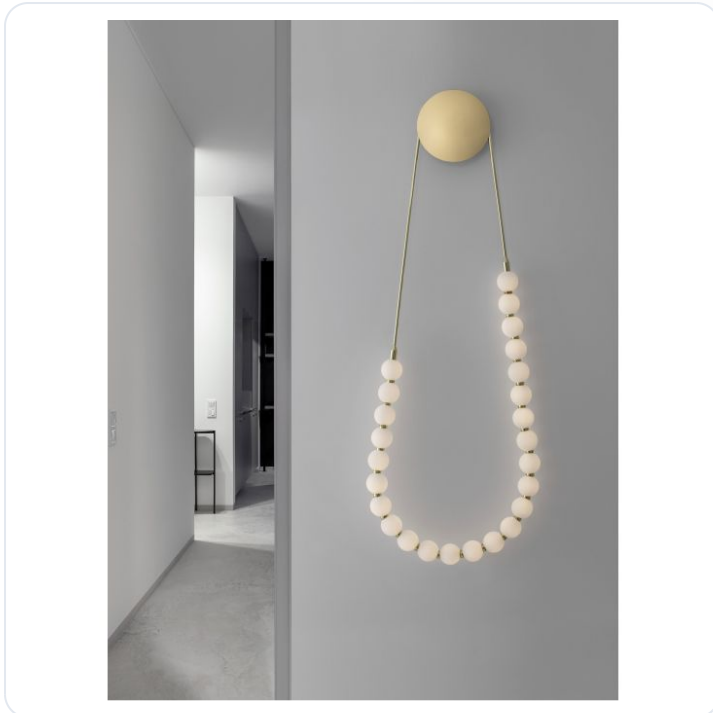

PERLA Gold Metal & Opal Glass LED 50 Wat

Datablad productinformatie

ADVIESPRIJS EXCL. BTW

€ 1.144,71

PRODUCTGEGEVENS

SKU: 062024511

Productpagina:

[Bekijk product op wolfs.nl](#)

PERLA Gold Metal & Opal Glass LED 50 Wat

Omschrijving

PERLA Gold Metal & Opal Glass LED 50 Watt 230 Volt Lm 3000K IP20 D: 50 H: 132 cm

Afbeeldingen