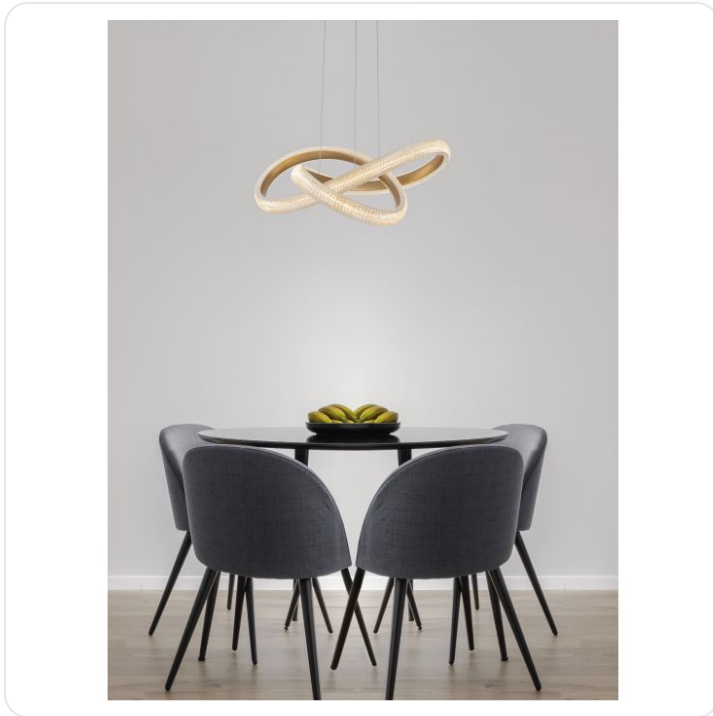

MEDORA Brass Gold Aluminium & Acrylic LE

Datablad productinformatie

ADVIESPRIJS EXCL. BTW

€ 392,69

PRODUCTGEGEVENS

SKU: 062024468

Productpagina:

[Bekijk product op wolfs.nl](#)

MEDORA Brass Gold Aluminium & Acrylic LE

Omschrijving

MEDORA Brass Gold Aluminium & Acrylic LED 41.5 Watt 230 Volt 3600Lm 3000K IP20 D: 52.5 H: 120 cm

Afbeeldingen