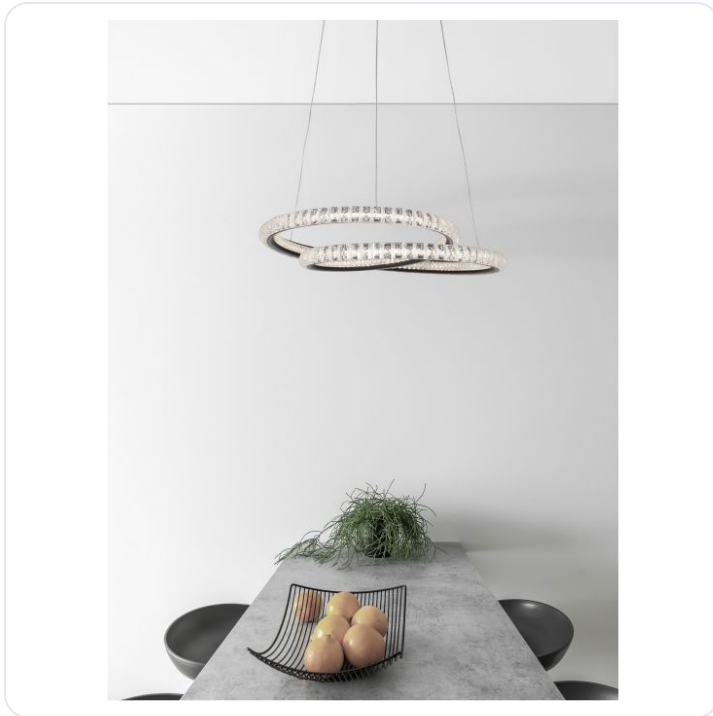

## GINEVRA Sandy black Aluminium & Silicon

Datablad productinformatie

ADVIESPRIJS EXCL. BTW

**€ 238,69**

PRODUCTGEGEVENS

**SKU:** 062024407

**Productpagina:**

[Bekijk product op wolfs.nl](#)

GINEVRA Sandy black Aluminium & Silicon

### Omschrijving

GINEVRA Sandy black Aluminium & Silicon LED 45 Watt 230 Volt 2800Lm 3000K IP20 D: 48 H: 120 cm