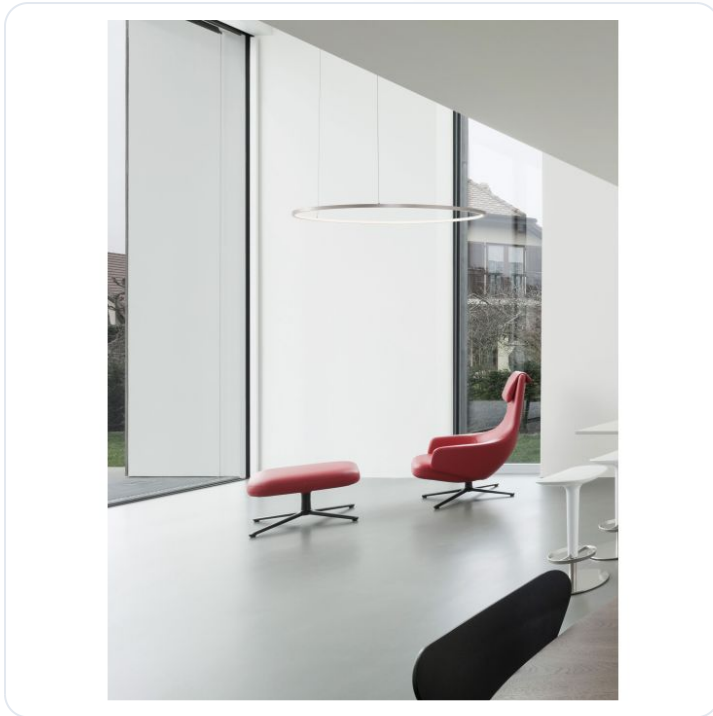

TARQUIN Bruched Champagne Silver Aluminu

Datablad productinformatie

ADVIESPRIJS EXCL. BTW

€ 451,72

PRODUCTGEGEVENS

SKU: 062024465

Productpagina:

[Bekijk product op wolfs.nl](#)

TARQUIN Bruched Champagne Silver Aluminu

Omschrijving

TARQUIN Bruched Champagne Silver Aluminum & Silicone LED 58 Watt 230 Volt Lm 3000K IP20 D:100 H: 200 cm