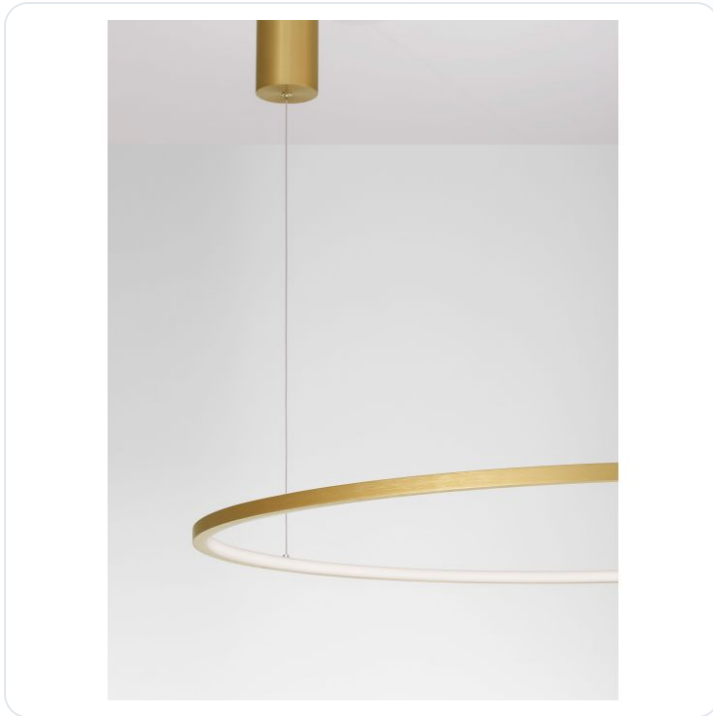

TARQUIN Brushed Gold Aluminum & Silicone

Datablad productinformatie

ADVIESPRIJS EXCL. BTW

€ 451,72

PRODUCTGEGEVENS

SKU: 062024464

Productpagina:

[Bekijk product op wolfs.nl](#)

TARQUIN Brushed Gold Aluminum & Silicone

Omschrijving

TARQUPendel armatuur TARQUIN uitgevoerd in de kleur Brushed Gold Aluminum & Silicone. Voorzien van 58W Led module 230 Volt. 2900lm - 3000K - IP20. [D: 1000 x H: 2000 mm]