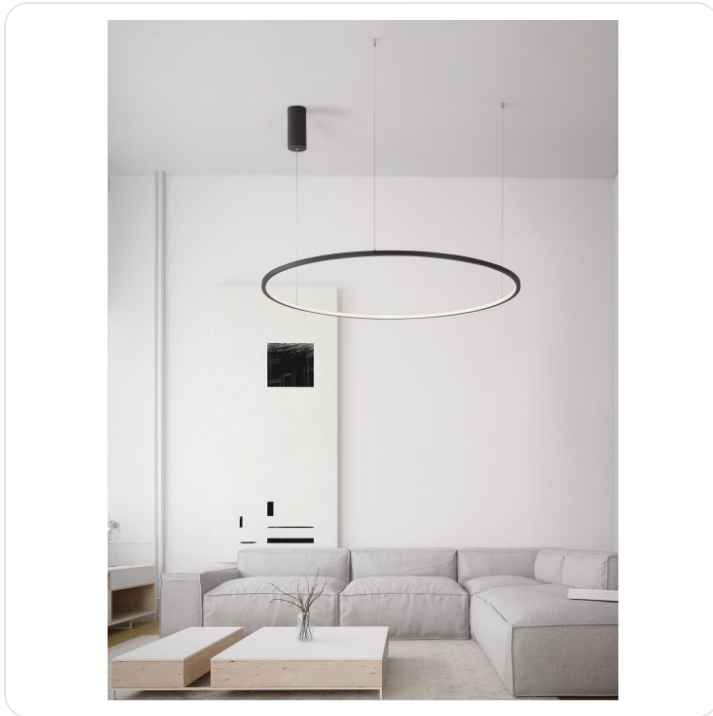

TARQUIN Sandy Black Aluminum & Silicone

Datablad productinformatie

ADVIESPRIJS EXCL. BTW

€ 431,19

PRODUCTGEGEVENS

SKU: 062024460

Productpagina:

[Bekijk product op wolfs.nl](#)

TARQUIN Sandy Black Aluminum & Silicone

Omschrijving

Pendelarmatuur TARQUIN LED 58W, 3000K, 3132Lm , behuizing mat zwart, Triac dimbaar, IP20[Ø=1000mm, pendel max. 2000mm]

Afbeeldingen