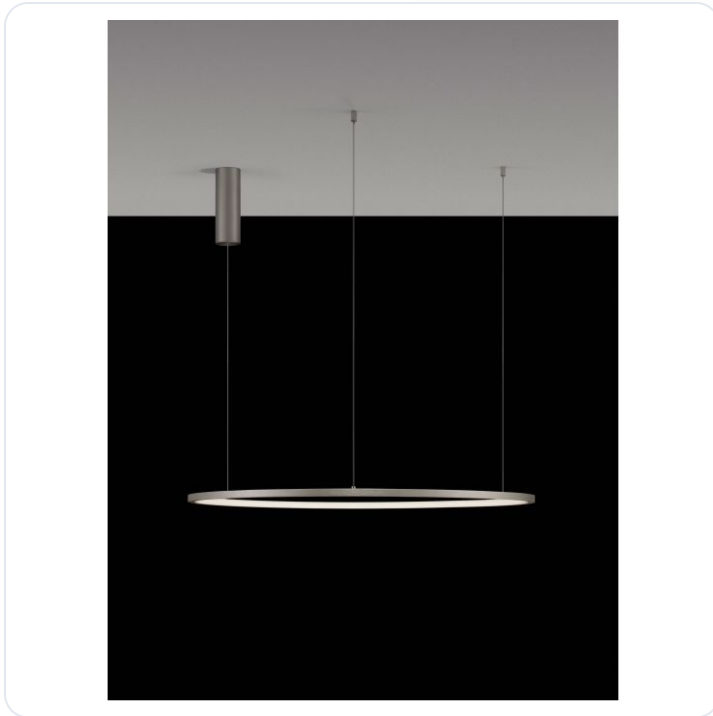

## TARQUIN Brushed Champagne Silver Aluminu

Datablad productinformatie

ADVIESPRIJS EXCL. BTW

**€ 302,86**

PRODUCTGEGEVENS

**SKU:** 062024412

**Productpagina:**

[Bekijk product op wolfs.nl](#)

TARQUIN Brushed Champagne Silver Aluminu

### Omschrijving

TARQUIN Brushed Champagne Silver Aluminum & Silicone LED 48 Watt 230 Volt Lm 3000K IP20 D: 80 H: 200 cm