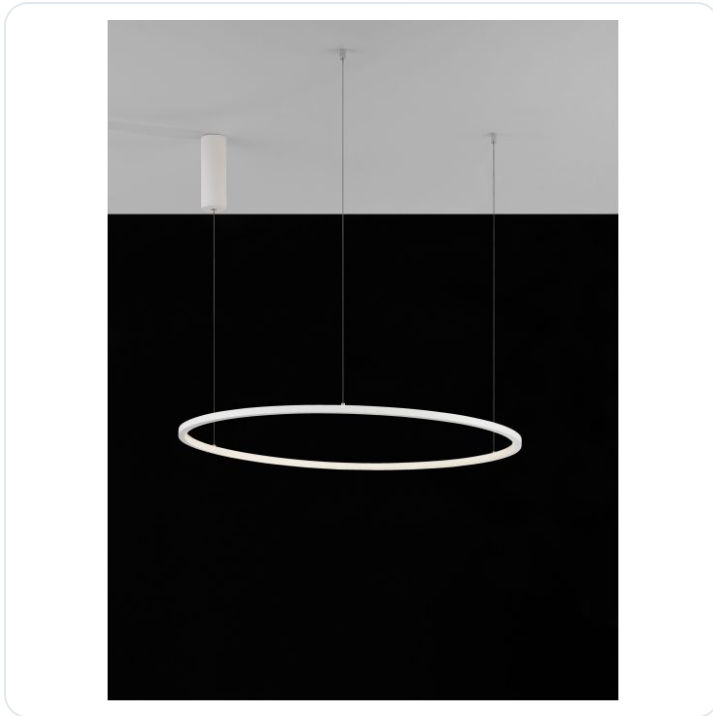

TARQUIN Sandy White Aluminum & Silicone

Datablad productinformatie

ADVIESPRIJS EXCL. BTW

€ 290,03

PRODUCTGEGEVENS

SKU: 062024402

Productpagina:

[Bekijk product op wolfs.nl](#)

TARQUIN Sandy White Aluminum & Silicone

Omschrijving

Pendelarmatuur Tarquin, uitgevoerd in Sandy White, voorzien van 48W warmwitte led (3000K), IP20. [Ø800; H:2000mm]

Afbeeldingen