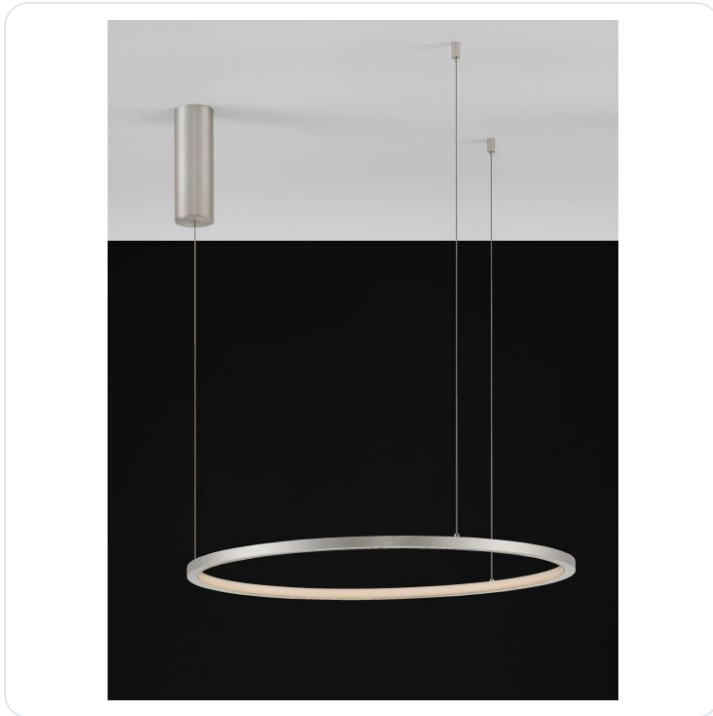

TARQUIN Brushed Champagne Silver Aluminu

Datablad productinformatie

ADVIESPRIJS EXCL. BTW

€ 246,39

PRODUCTGEGEVENS

SKU: 062024390

Productpagina:

[Bekijk product op wolfs.nl](#)

TARQUIN Brushed Champagne Silver Aluminu

Omschrijving

TARQUIN Brushed Champagne Silver Aluminum & Silicone LED 36 Watt 230 Volt Lm 3000K IP20 D: 60 H: 200 cm

Afbeeldingen