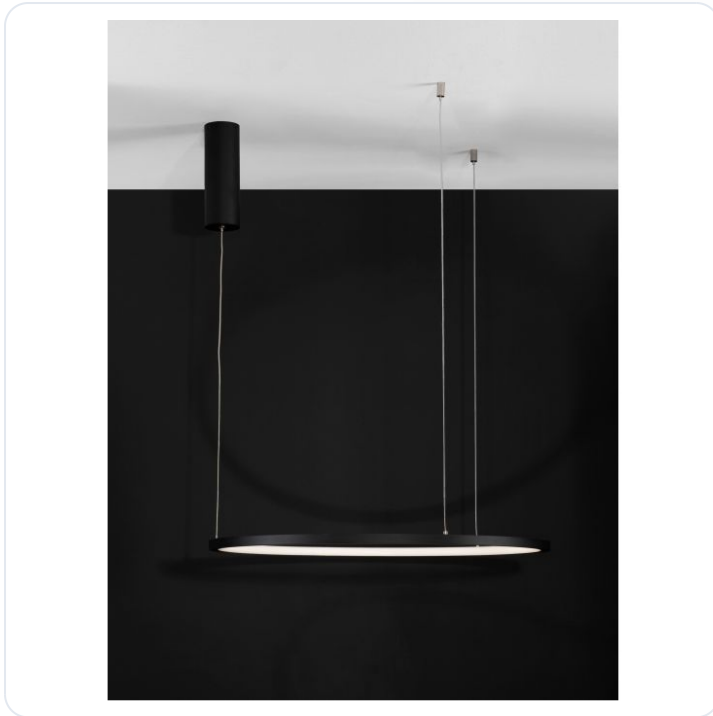

TARQUIN Sandy Black Aluminum & Silicone

Datablad productinformatie

ADVIESPRIJS EXCL. BTW

€ 236,13

PRODUCTGEGEVENS

SKU: 062024382

Productpagina:

[Bekijk product op wolfs.nl](#)

TARQUIN Sandy Black Aluminum & Silicone

Omschrijving

Pendelarmatuur Tarquin. LED 36W, 3000K, 1980lm, triac dimbaar. Uitgevoerd in de kleur mat zwart. IP20[Ø:600mm, pendel max. 2000mm] IP20

Afbeeldingen