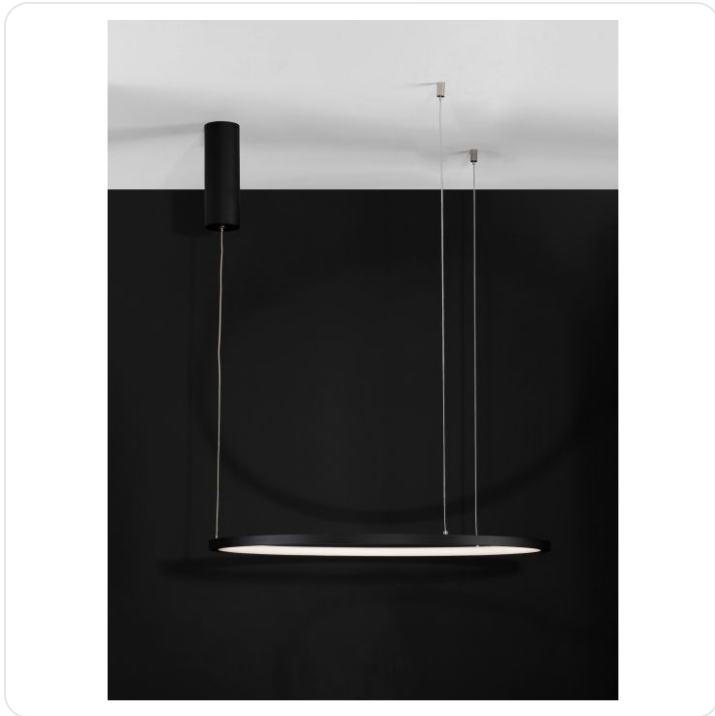

TARQUIN Sandy Black Aluminum & Silicone

Datablad productinformatie

ADVIESPRIJS EXCL. BTW

€ 236,13

PRODUCTGEGEVENS

SKU: 062024382

Productpagina:

[Bekijk product op wolfs.nl](#)

TARQUIN Sandy Black Aluminum & Silicone

Omschrijving

Pendelarmatuur Tarquin. LED 36W, 3000K, 1980lm, triac dimbaar. Uitgevoerd in de kleur mat zwart. IP20[Ø:600mm, pendel max. 2000mm] IP20

Afbeeldingen