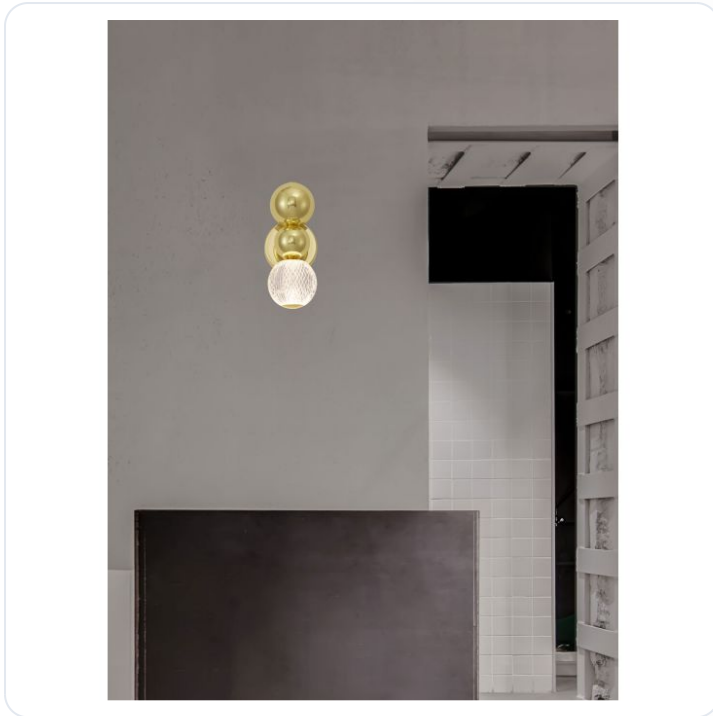

BRILLE Gold Aluminium & Clear Glass LED

Datablad productinformatie

ADVIESPRIJS EXCL. BTW

€ 210,46

PRODUCTGEGEVENS

SKU: 062024372

Productpagina:

[Bekijk product op wolfs.nl](#)

BRILLE Gold Aluminium & Clear Glass LED

Omschrijving

BRILLE Gold Aluminium & Clear Glass LED 4 Watt 230V Lm 3200K IP20 D: 14 W: 11 H: 28 cm

Afbeeldingen