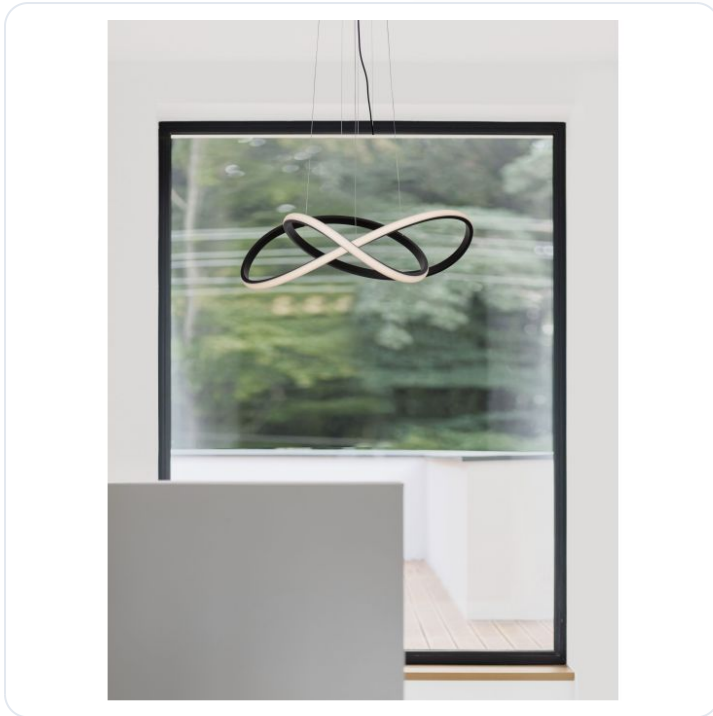

AMARA Sandy Black Aluminium & Acrylic LE

Datablad productinformatie

ADVIESPRIJS EXCL. BTW

€ 215,59

PRODUCTGEGEVENS

SKU: 062024378

Productpagina:

[Bekijk product op wolfs.nl](#)

AMARA Sandy Black Aluminium & Acrylic LE

Omschrijving

AMARA Sandy Black Aluminium & Acrylic LED 28 Watt 230 Volt 1600Lm 3000K IP20 D: 56 H: 120 cm

Afbeeldingen