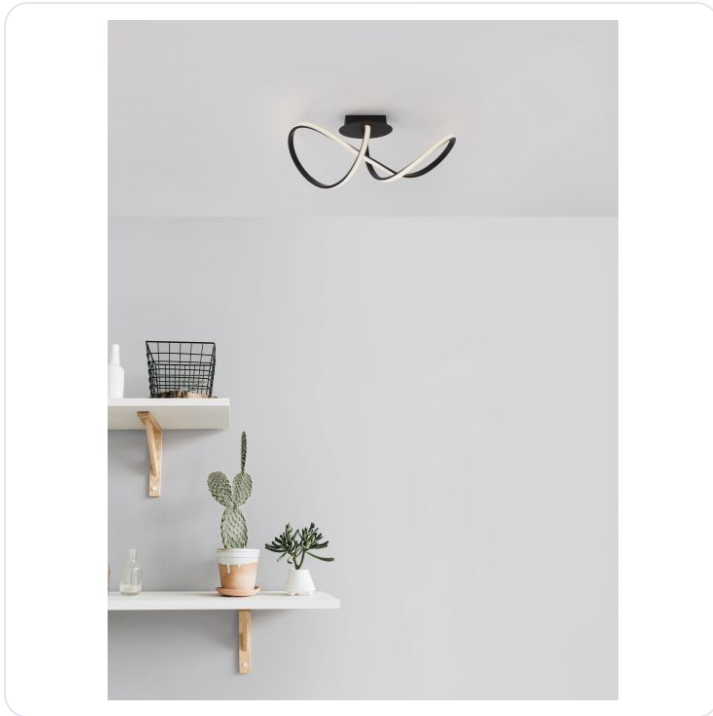

AMARA Sandy BlackAluminium & Acrylic LED

Datablad productinformatie

ADVIESPRIJS EXCL. BTW

€ 164,26

PRODUCTGEGEVENS

SKU: 062024339

Productpagina:

[Bekijk product op wolfs.nl](#)

AMARA Sandy BlackAluminium & Acrylic LED

Omschrijving

Plafondlamp Amara, LED 61W, 3000K, 1400lm, uitgevoerd in zwart aluminium & acryl, CRI >80, triac dimbaar [L: 610mm, B: 245mm, H: 2700 mm] IP20

Afbeeldingen