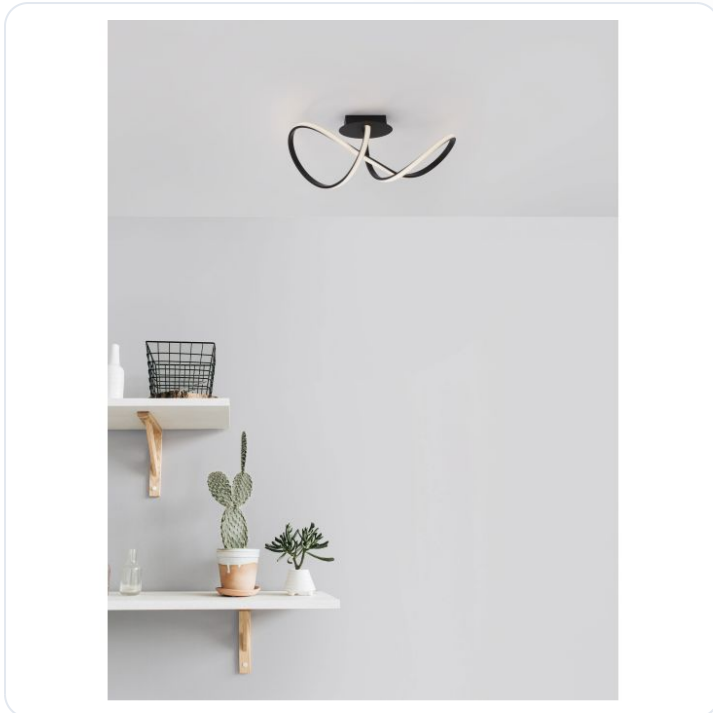

## AMARA Sandy BlackAluminium & Acrylic LED

Datablad productinformatie

ADVIESPRIJS EXCL. BTW

**€ 164,26**

PRODUCTGEGEVENS

**SKU:** 062024339

**Productpagina:**

[Bekijk product op wolfs.nl](#)

AMARA Sandy BlackAluminium & Acrylic LED

### Omschrijving

Plafondlamp Amara, LED 61W, 3000K, 1400lm, uitgevoerd in zwart aluminium & acryl, CRI >80, triac dimbaar [L: 610mm, B: 245mm, H: 2700 mm] IP20