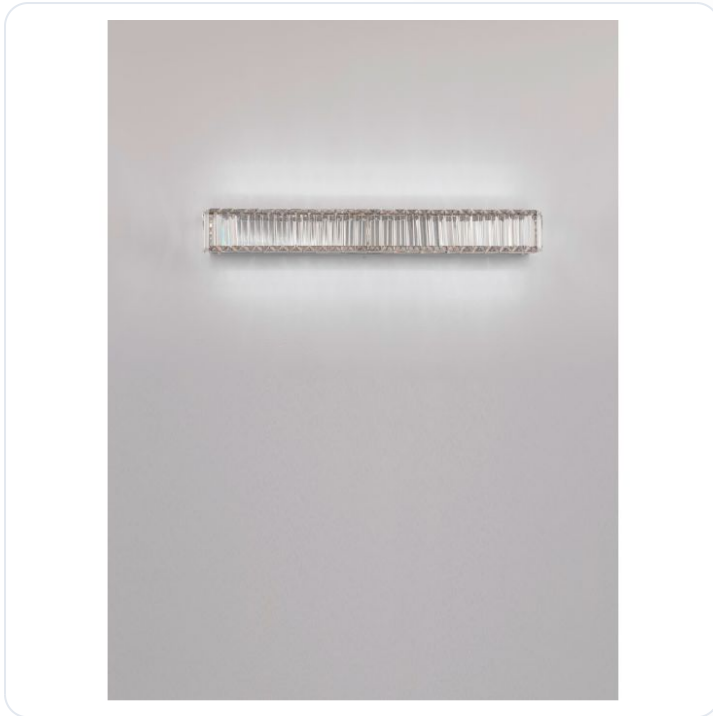

AURELIA Chrome Metal & Crystal LED 19W 2

Datablad productinformatie

ADVIESPRIJS EXCL. BTW

€ 200,20

PRODUCTGEGEVENS

SKU: 062024626

Productpagina:

[Bekijk product op wolfs.nl](#)

AURELIA Chrome Metal & Crystal LED 19W 2

Omschrijving

AURELIA Chrome Metal & Crystal LED 19W 230 Volt 1428Lm 3500K IP20 Class I L: 12 W: 7.6 H: 60 cm

Afbeeldingen