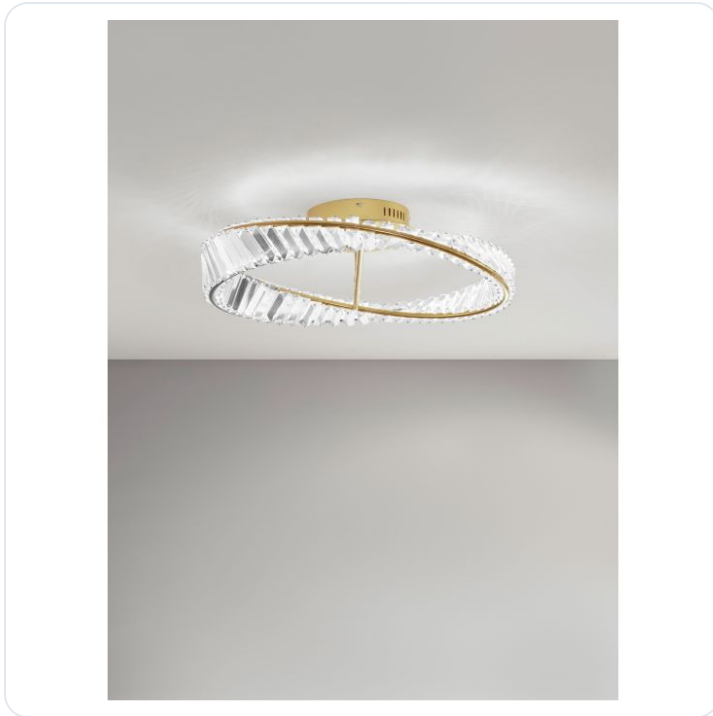

AURELIA Gold Metal & Crystal LED 36W 230

Datablad productinformatie

ADVIESPRIJS EXCL. BTW

€ 441,46

PRODUCTGEGEVENS

SKU: 062024617

Productpagina:

[Bekijk product op wolfs.nl](#)

AURELIA Gold Metal & Crystal LED 36W 230

Omschrijving

AURELIA Gold Metal & Crystal LED 36W 230 Volt 3728.28Lm 3500K IP20 Class I D: 60 H: 15 cm

Afbeeldingen