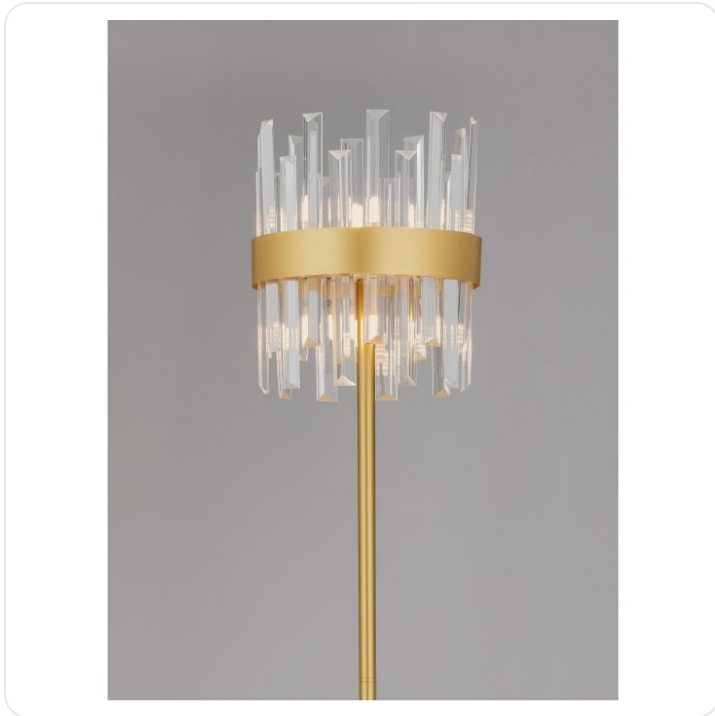

Crown Satin Gold Metal Clear Crystal (20

Datablad productinformatie

ADVIESPRIJS EXCL. BTW

€ 487,65

PRODUCTGEGEVENS

SKU: 062026620

Productpagina:

[Bekijk product op wolfs.nl](#)

Crown Satin Gold Metal Clear Crystal (20

Omschrijving

Crown Satin Gold Metal Clear Crystal (20 pcs) LED G9 10x5 Watt 100-240 Volt IP20 bulb excluded D: 25 H: 150 cm

Afbeeldingen