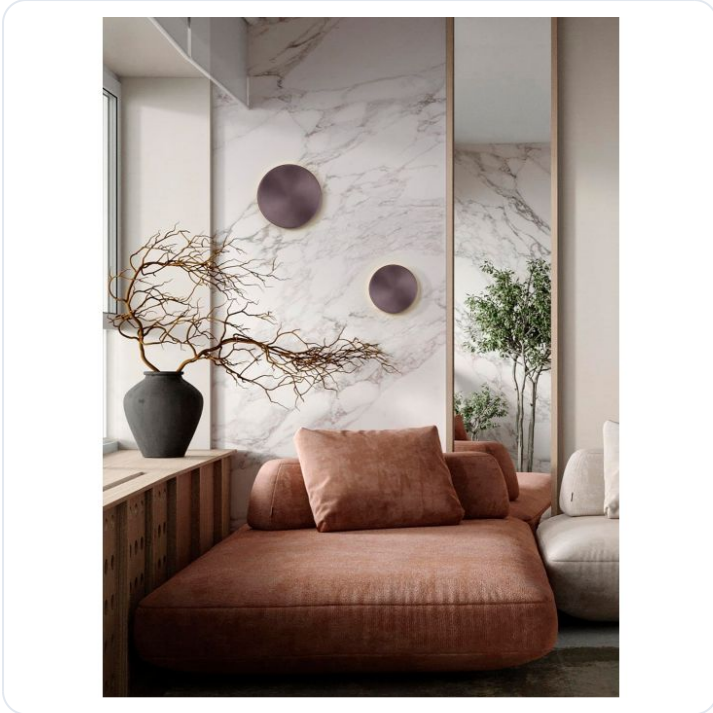

Cyrclé Brushed Coffee Steel & Acrylic LE

Datablad productinformatie

ADVIESPRIJS EXCL. BTW

€ 164,26

PRODUCTGEGEVENS

SKU: 062027193

Productpagina:

[Bekijk product op wolfs.nl](#)

Cyrclé Brushed Coffee Steel & Acrylic LE

Omschrijving

Cyrclé Brushed Coffee Steel & Acrylic LED 21 Watt 220-240Volt 1822Lm 3000K IP20 D: 30 H: 3.5 cm

Afbeeldingen