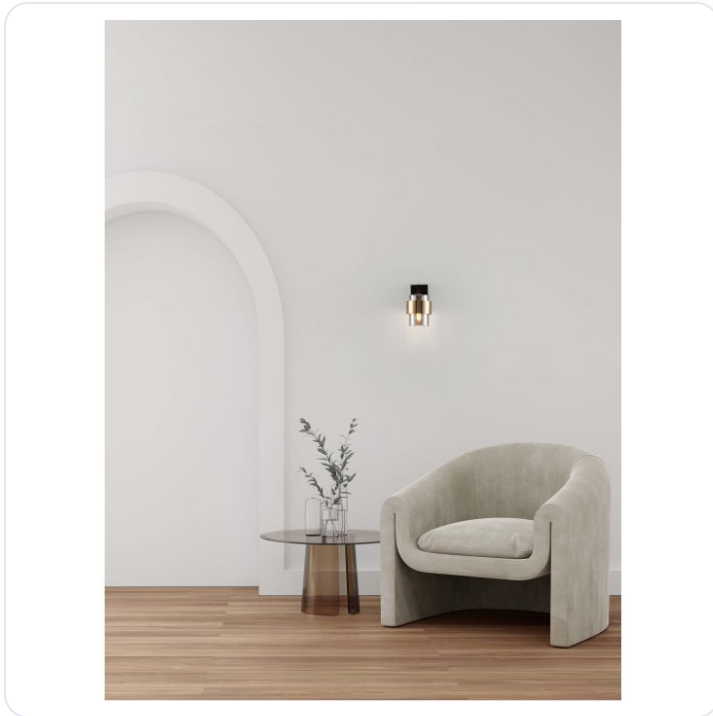

Sianna Smoky Glass Sandy Black & Brass G

Datablad productinformatie

ADVIESPRIJS EXCL. BTW

€ 69,30

PRODUCTGEGEVENS

SKU: 062026963

Productpagina:

[Bekijk product op wolfs.nl](#)

Sianna Smoky Glass Sandy Black & Brass G

Omschrijving

Sianna Smoky Glass Sandy Black & Brass Gold Metal LED E27 1x12 Watt 100-240 Volt IP20 bulb excluded L: 10 W: 20 H: 17 cm

Afbeeldingen